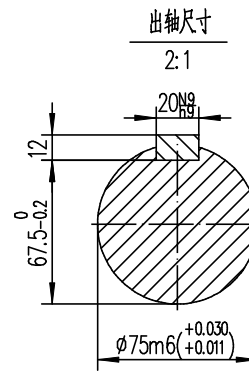

1LM.051.0175

借 (通) 用 件 登 记
旧底图总号
底图总号
签 字
日 期
档案员 日 期

Unit	mm	LE3-280S-4~8 B3	
Date	2015.1		
NER GROUP CO.,LIMITED		1LM.051.0175	
www.sogears.com			