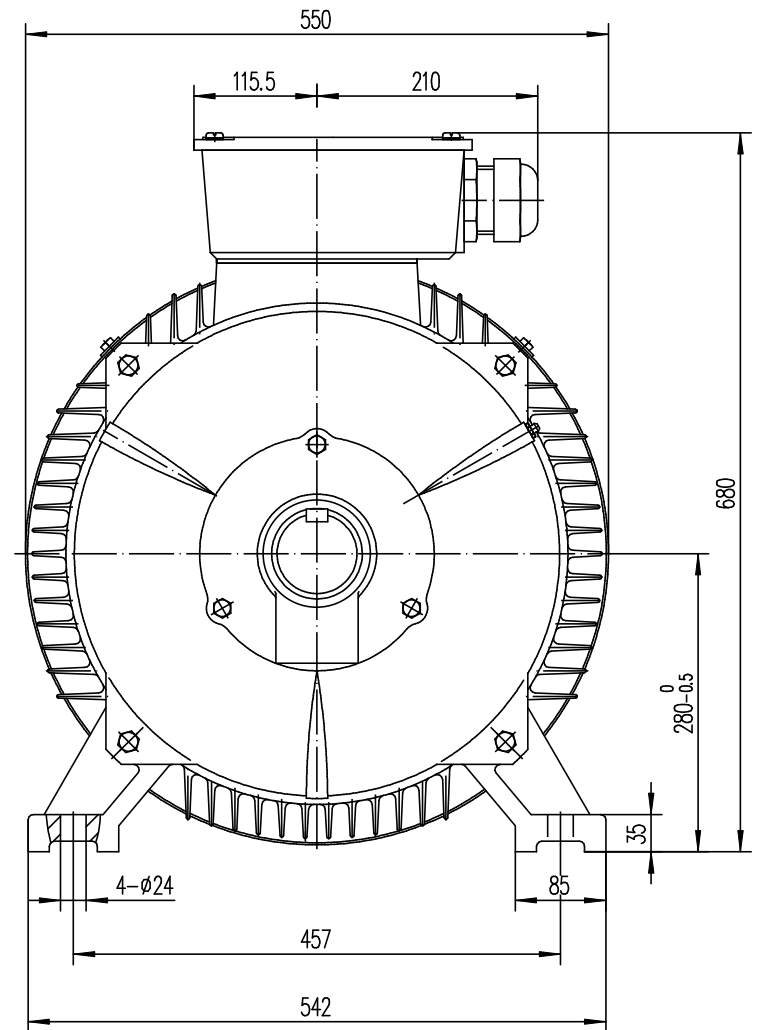

1LM.051.0175

借 (通) 用 件 登 记
旧底图总号
底图总号
签 字
日 期
档案员 日 期

Unit	mm	LE3-280S-4~8 B3	
Date	2015.1		
NER GROUP CO.,LIMITED		1LM.051.0175	
www.sogears.com			