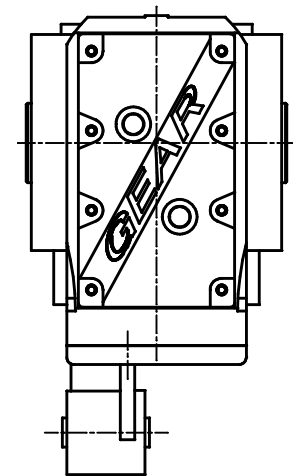

防转臂C面安装

防转臂D面安装

A-A

M16x40

info@sogears.com

						NER GROUP CO., LIMITED www.sogears.com		
标记	处数	分区	更改文件号	签字	年.月.日	减速机外形图		
设计			标准化					
审核						共 张 第 张		
工艺			批准					