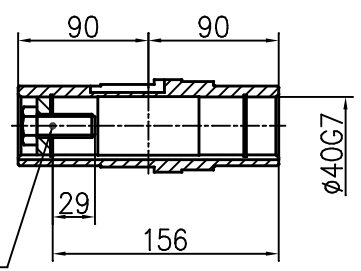

防转臂C面安装

防转臂D面安装

A-A

M16x40

info@sogears.com

						NER GROUP CO., LIMITED www.sogears.com		
标记	处数	分区	更改文件号	签字	年.月.日	减速机外形图		
设计			标准化					
审核						共 张 第 张		
工艺			批准					