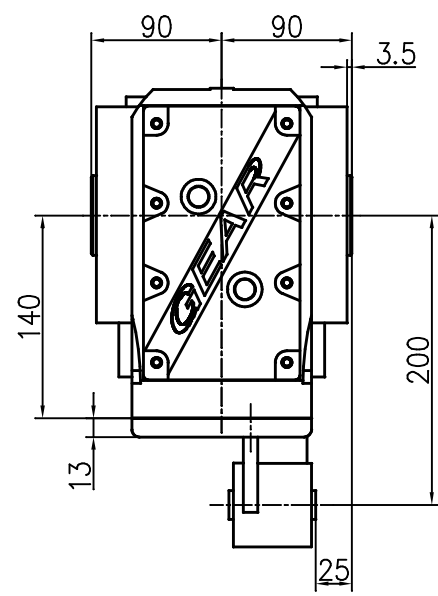

防转臂C面安装

防转臂D面安装

A-A

M16x40

info@sogears.com

						NER GROUP CO., LIMITED www.sogears.com		
标记	处数	分区	更改文件号	签字	年.月.日	减速机外形图		
设计			标准化					
审核						共 张 第 张		
工艺			批准					