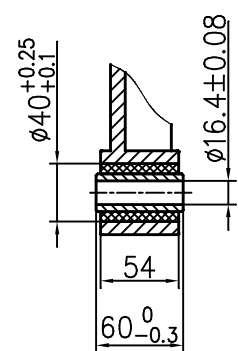

防转臂C面安装

防转臂D面安装

A-A

M16x40

info@sogears.com

						NER GROUP CO., LIMITED www.sogears.com		
标记	处数	分区	更改文件号	签字	年.月.日	减速机外形图		
设计			标准化					
审核						共 张 第 张		
工艺			批准					