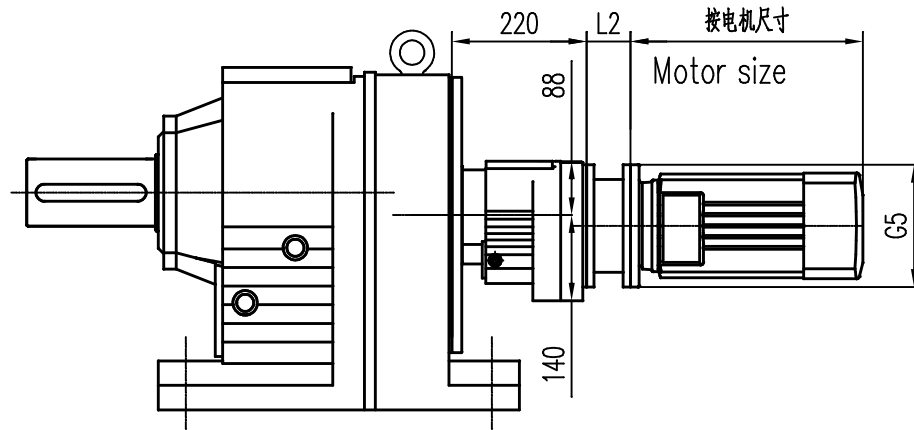

Y2电机座号 Motor size	63	71		80		90		100		112		132		160	
功率/4P Power(kW)	0.18	0.25	0.37	0.55	0.75	1.1	1.5	2.2	3	4	5.5	7.5	11	15	
L2	56	57		72		72		68		68		105		129	
G5	∅140	∅160		∅200		∅200		∅250		∅250		∅300		∅350	