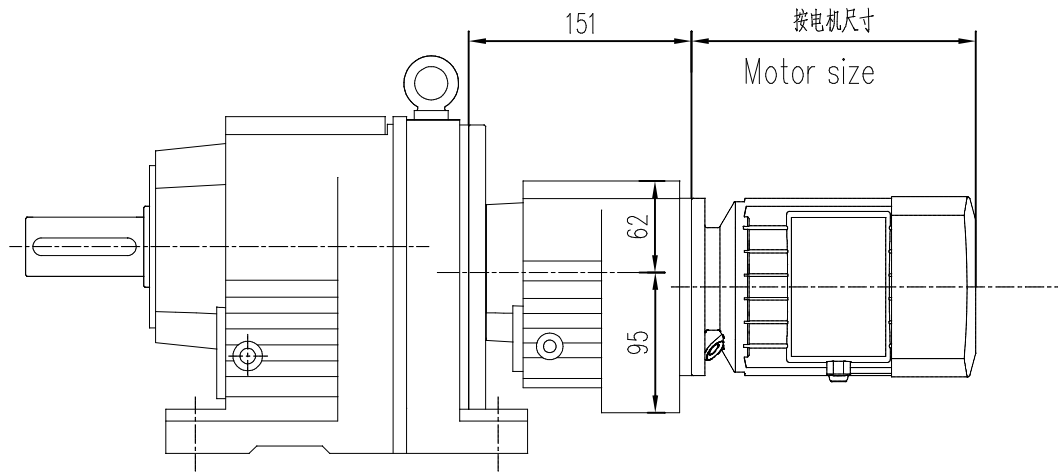

Y2电机型号 Motor size	63	71		80		90		100	
功率/4P Power(kW)	0.18	0.25	0.37	0.55	0.75	1.1	1.5	2.2	3
L2	56	56		56		56		68	
G5	∅140	∅160		∅200		∅200		∅250	

info@sogears.com

						NER GROUP CO., LIMITED			减速机外形图
						www.sogears.com			
标记	处数	分区	更改文件号	签字	年.月.日	阶段标记		重量	比例
设计			标准化						1:1
审核						共 张 第 张			MTD..77MTD37
工艺			批准						