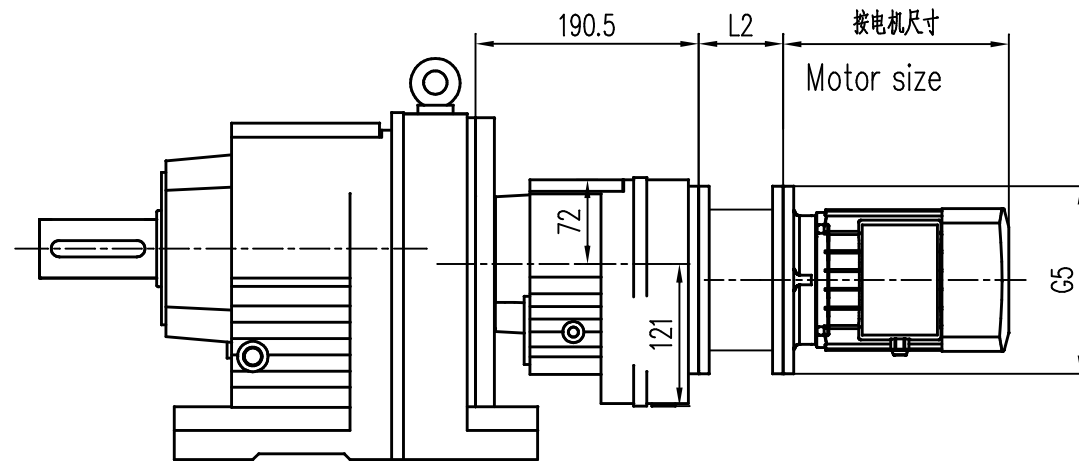

Y2电机机座号 Motor size	63	71		80		90		100		112	132	
功率/4P Power(kW)	0.18	0.25	0.37	0.55	0.75	1.1	1.5	2.2	3	4	5.5	7.5
L2	56	57		72		72		68		68	105	
G5	∅140	∅160		∅200		∅200		∅250		∅250	∅300	

						NER GROUP CO., LIMITED www.sogears.com		
标记	处数	分区	更改文件号	签字	年、月、日			
设计			标准化			阶段标记	重量	比例
审核								1:1
工艺			批准			共 张 第 张		
						减速机外形图		
						MTD..77MTD37		