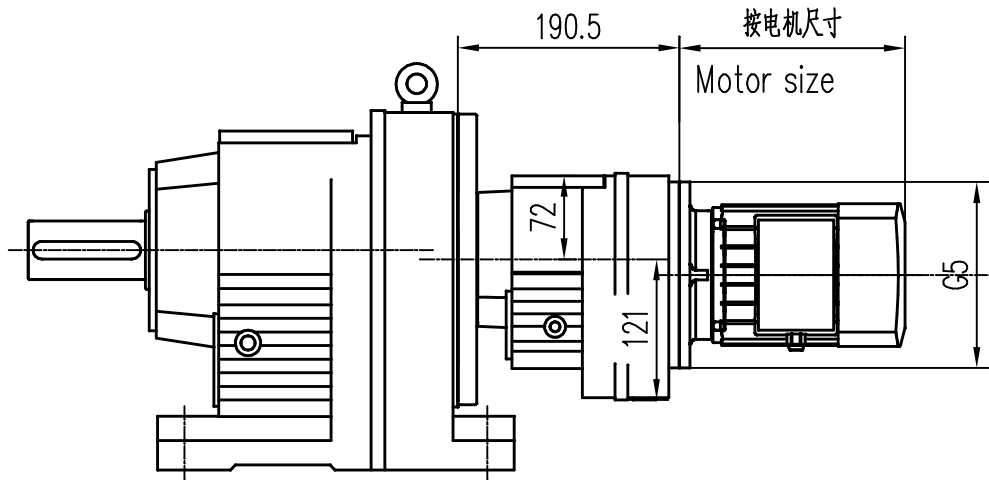

Y2电机机座号 Motor size	63	71	80	90	100	112	132
功率/4P Power(kW)	0.18	0.25   0.37	0.55   0.75	1.1   1.5	2.2   3	4	5.5   7.5
L2	56	56	72	72	68	68	105
G5	∅140	∅160	∅200	∅200	∅250	∅250	∅300

info@sogears.com

						NER GROUP CO., LIMITED www.sogears.com		
标记	处数	分区	更改文件号	签字	年.月.日	减速机外形图		
设计			标准化					
审核								1:1
工艺			批准			共 张 第 张		
						MTD..97MTD57		