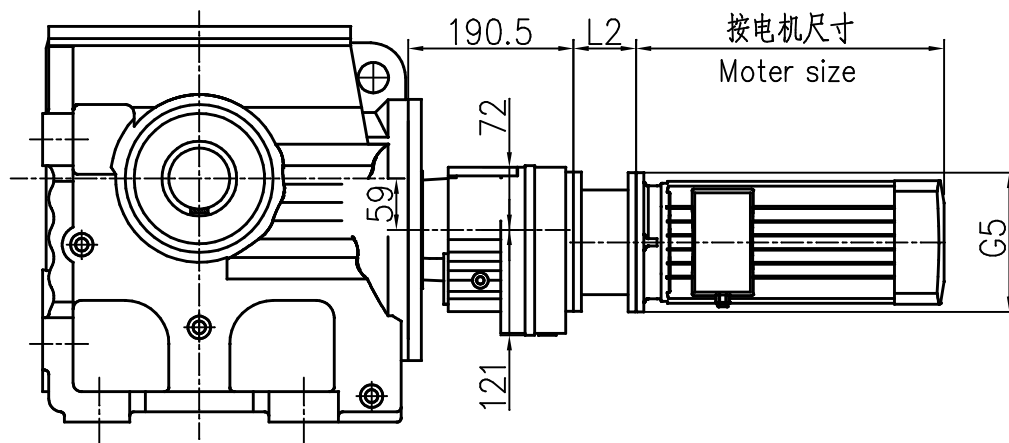

Y2电机座号 Motor size	80		90		100	
功率/4P Power/(KW)	0.55	0.75	1.1	1.5	2.2	3.0
L2	72		72		68	
G5	ø200		ø200		ø250	

MTN97MTD57
 MTNAF97MTD57
 MTNAT97MTD57
 MTNA97MTD57
 MTNF97MTD57
 MTNAZ97MTD57

						NER GROUP CO.,LIMITED www.sogears.com		
标记	处数	分区	更改文件号	签字	年.月.日	阶段标记 重量 比例		
设计			标准化					
审核						共 张 第 张		
工艺			批准					
						减速机外形图		
						MTN..97MTD57		