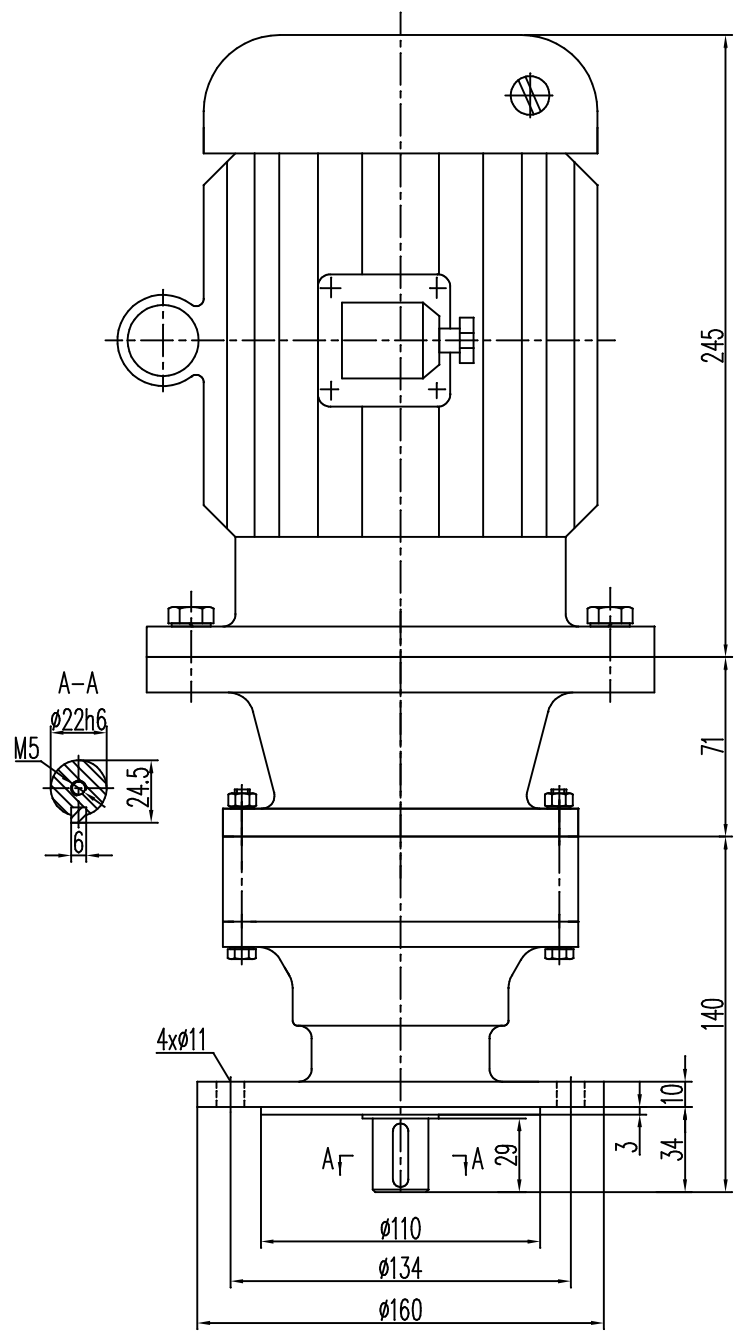

info@sogears.com

BLD09-0.55kW
立式直联型摆线针轮减速机
NER GROUP CO.,LIMITED
www.sogears.com