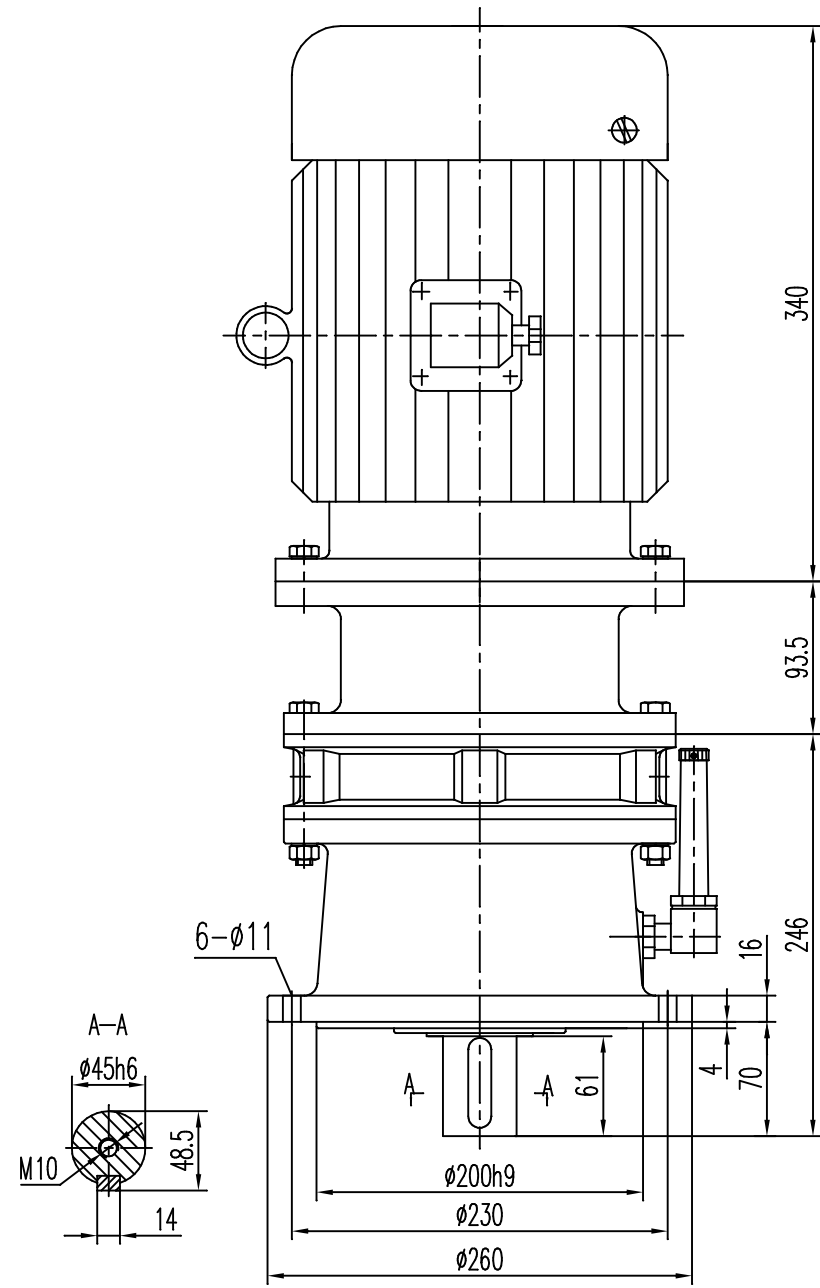

info@sogears.com

BLD2-4kw NER GROUP CO.,LIMITED
立式电机直联型摆线针轮减速机 www.sogears.com