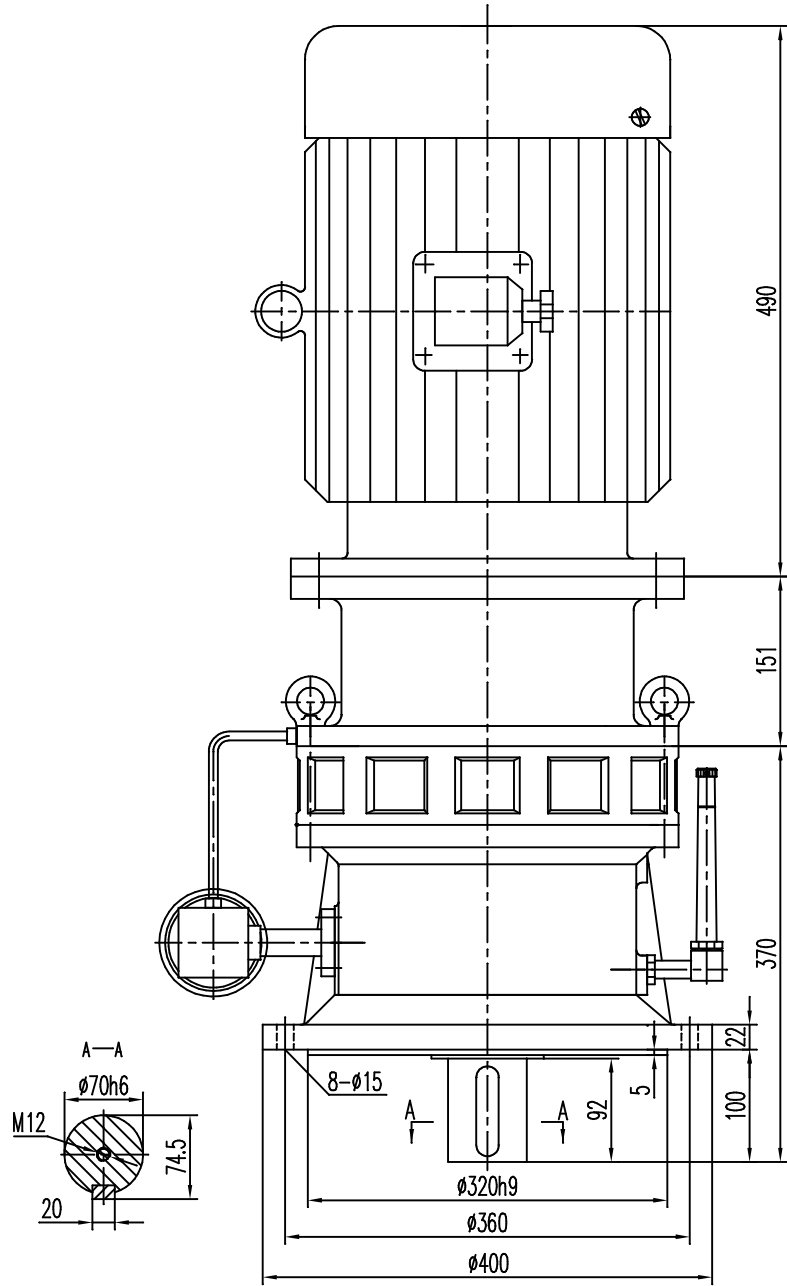

info@sogears.com

BLD4-11kw NER GROUP CO.,LIMITED
立式电机接盘型摆线针轮减速机 www.sogears.com