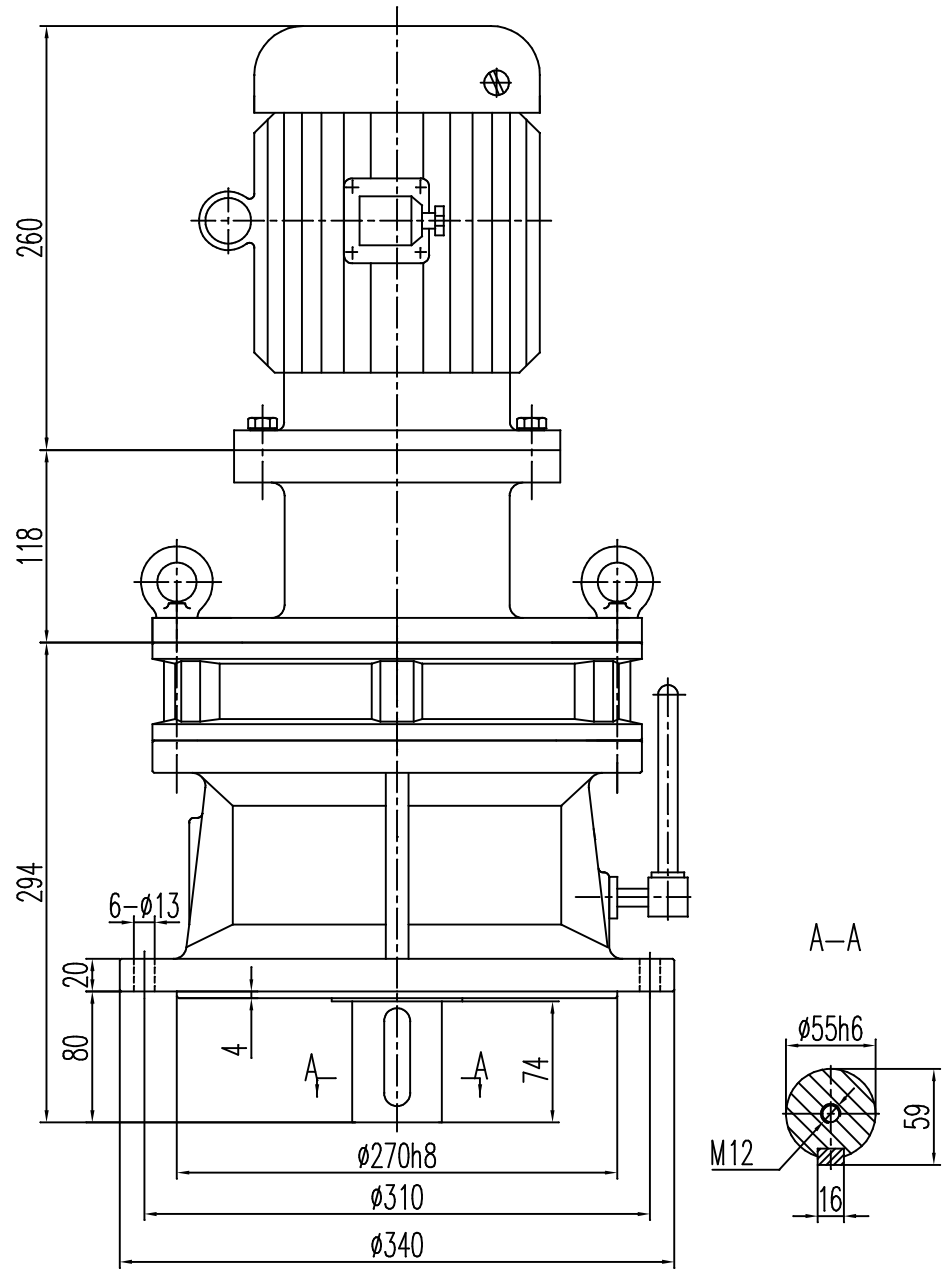

info@sogears.com

BLD3-1.1kw
立式电机接盘型摆线针轮减速机
NER GROUP CO.,LIMITED
www.sogears.com