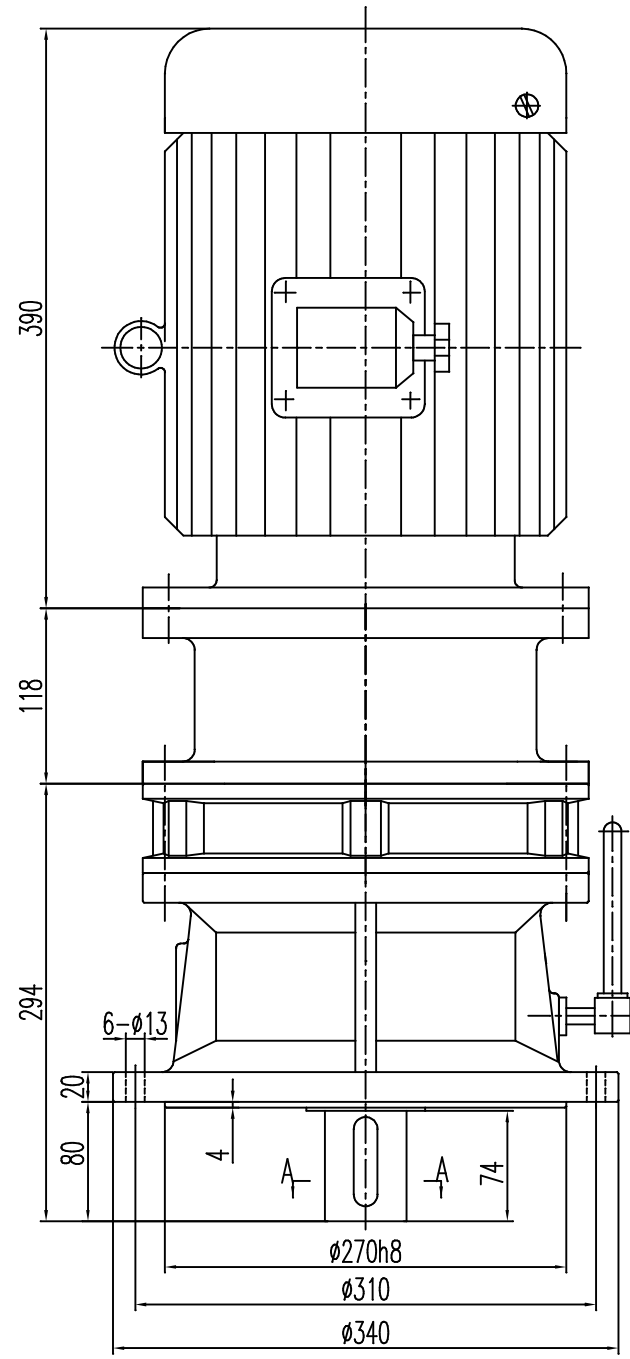

info@sogears.com

NER GROUP CO., LIMITED
www.sogears.com

BLD3-5.5kw
立式电机接盘型摆线针轮减速机