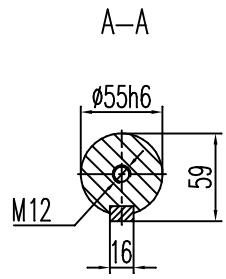

info@sogears.com

NER GROUP CO., LIMITED
www.sogears.com

BLD3-5.5kw
立式电机接盘型摆线针轮减速机