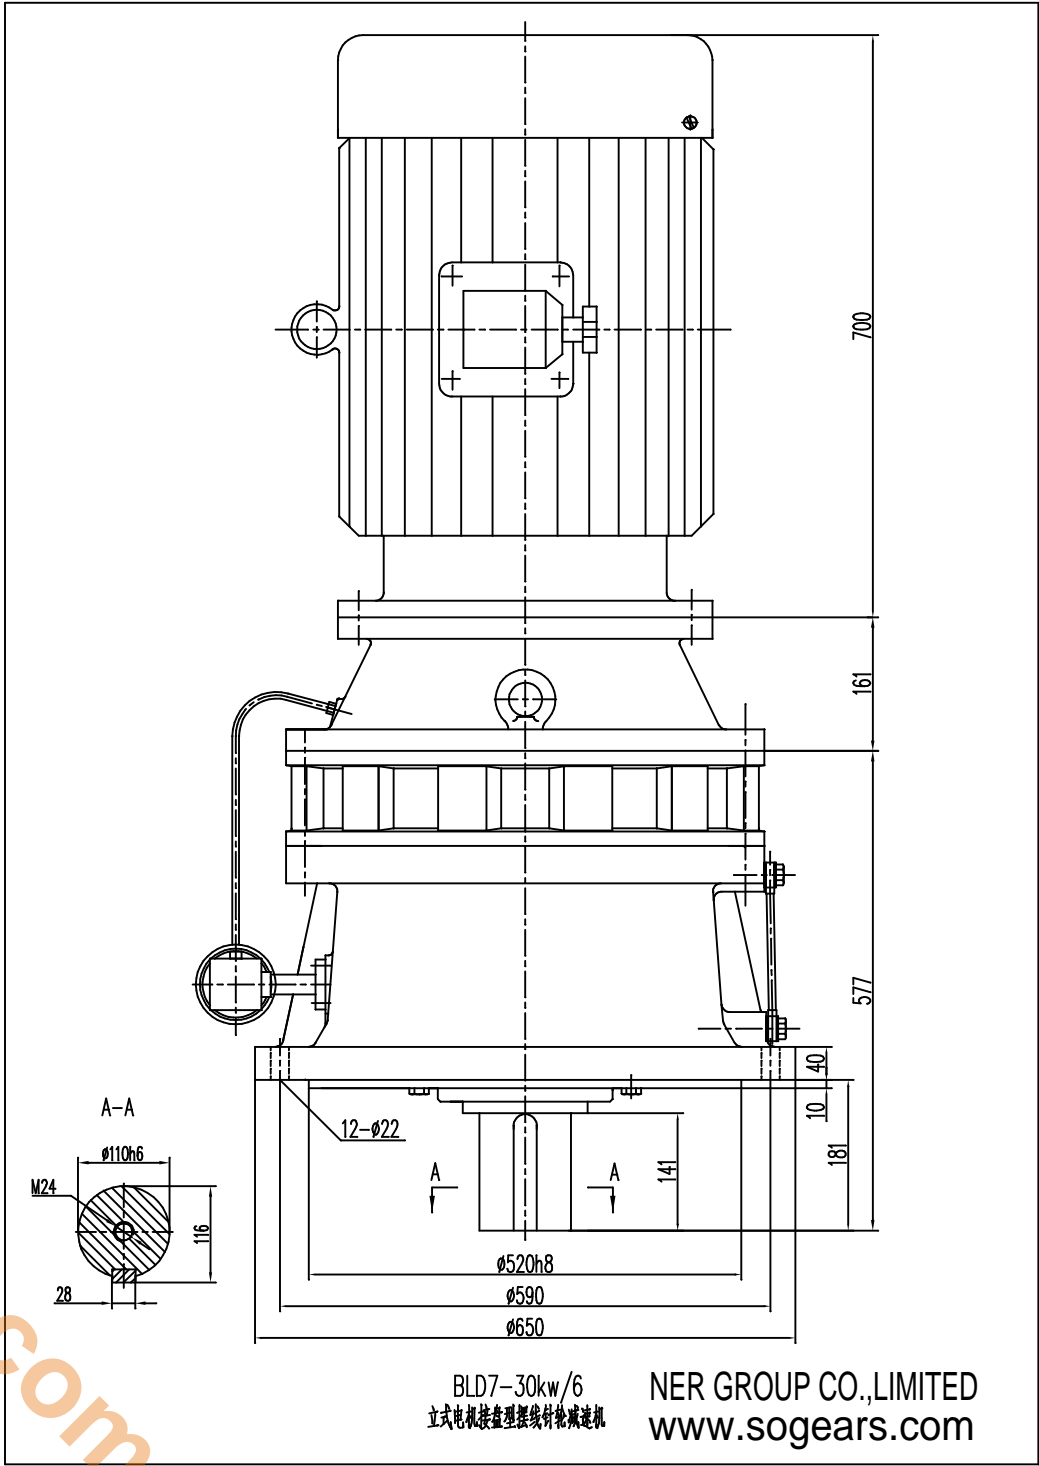

info@sogears.com

BLD7-30kw/6
立式电机接盘型摆线针轮减速机

NER GROUP CO., LIMITED
www.sogears.com