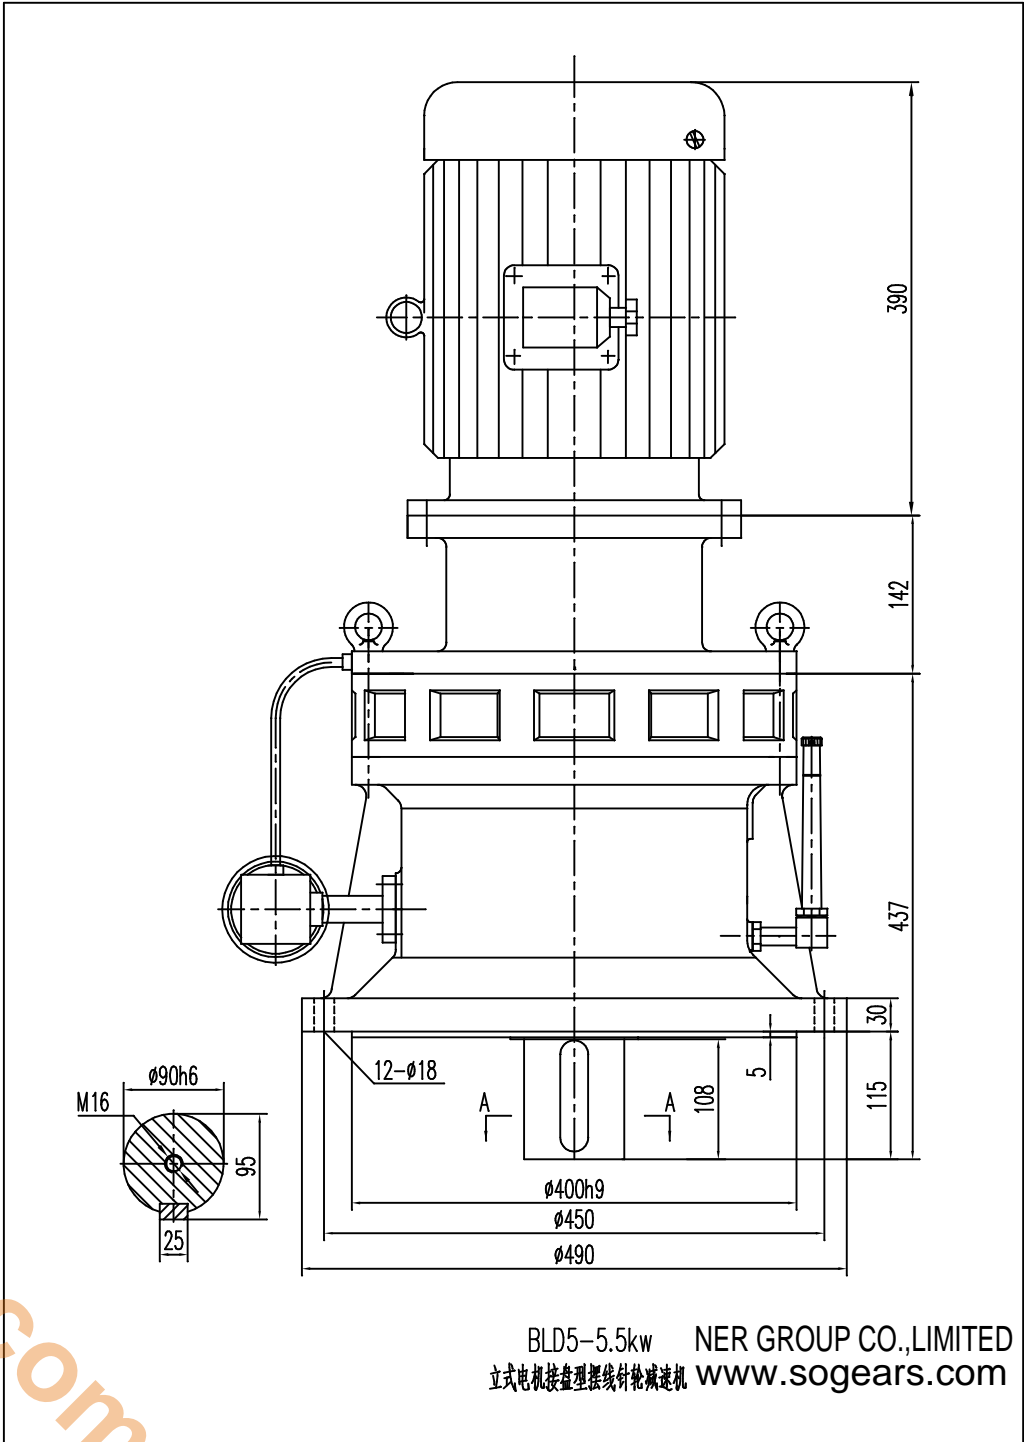

info@sogears.com

BLD5-5.5kw NER GROUP CO.,LIMITED
立式电机接盘型摆线针轮减速机 www.sogears.com