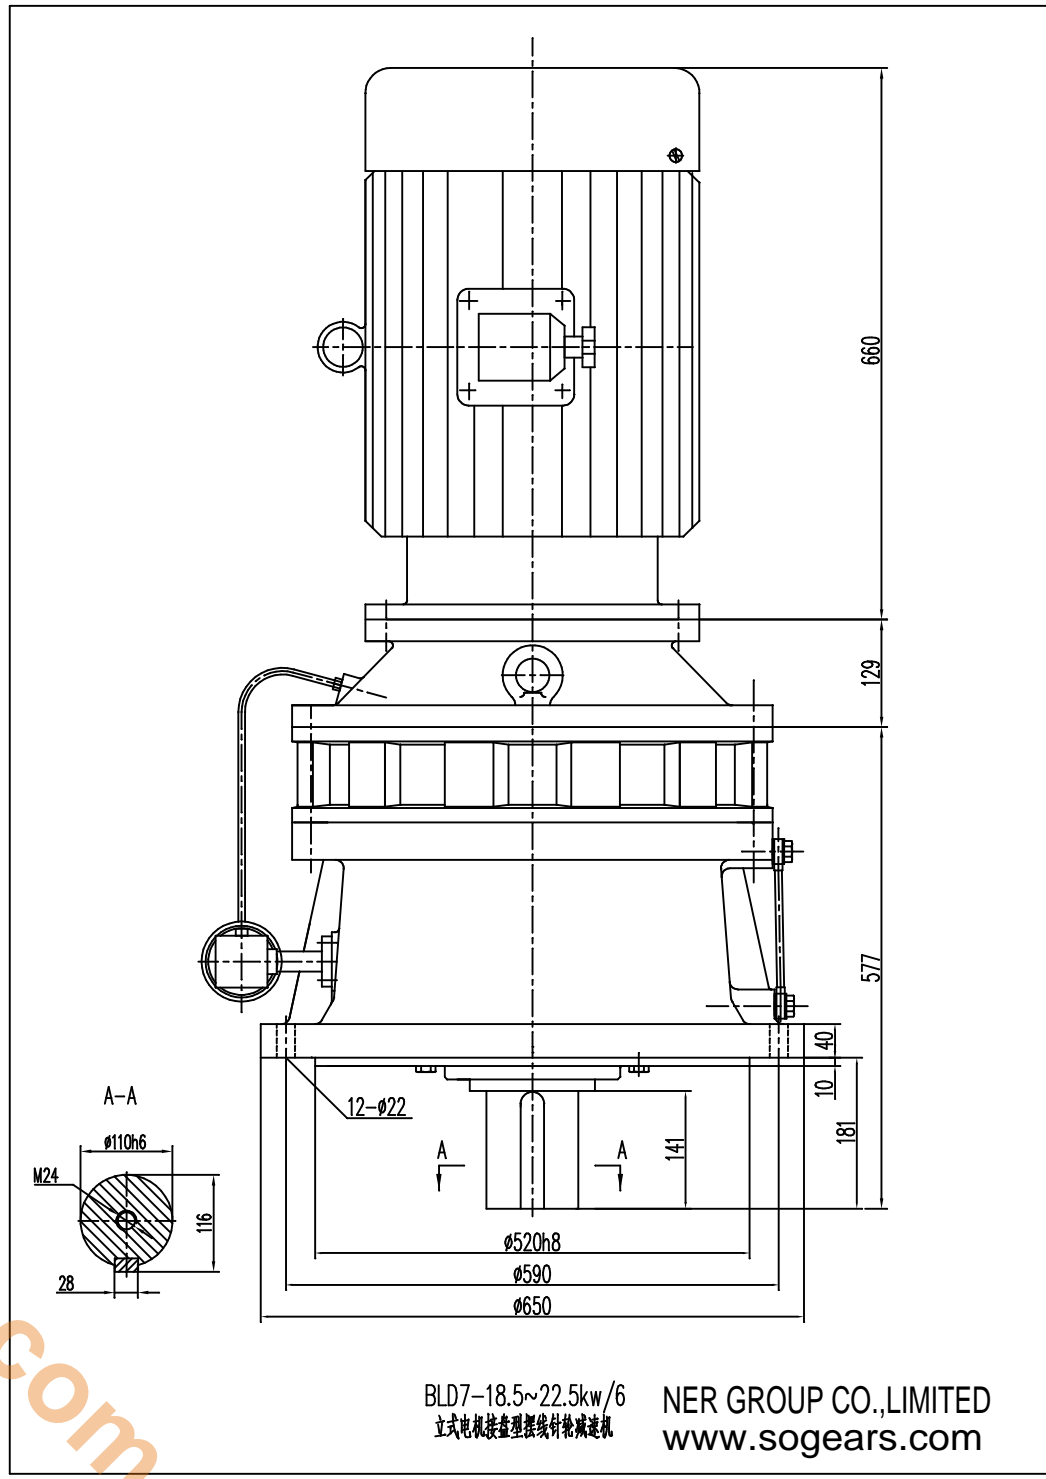

info@sogears.com

BLD7-18.5~22.5kw/6  
立式电机接盘摆线针轮减速机

NER GROUP CO.,LIMITED  
www.sogears.com