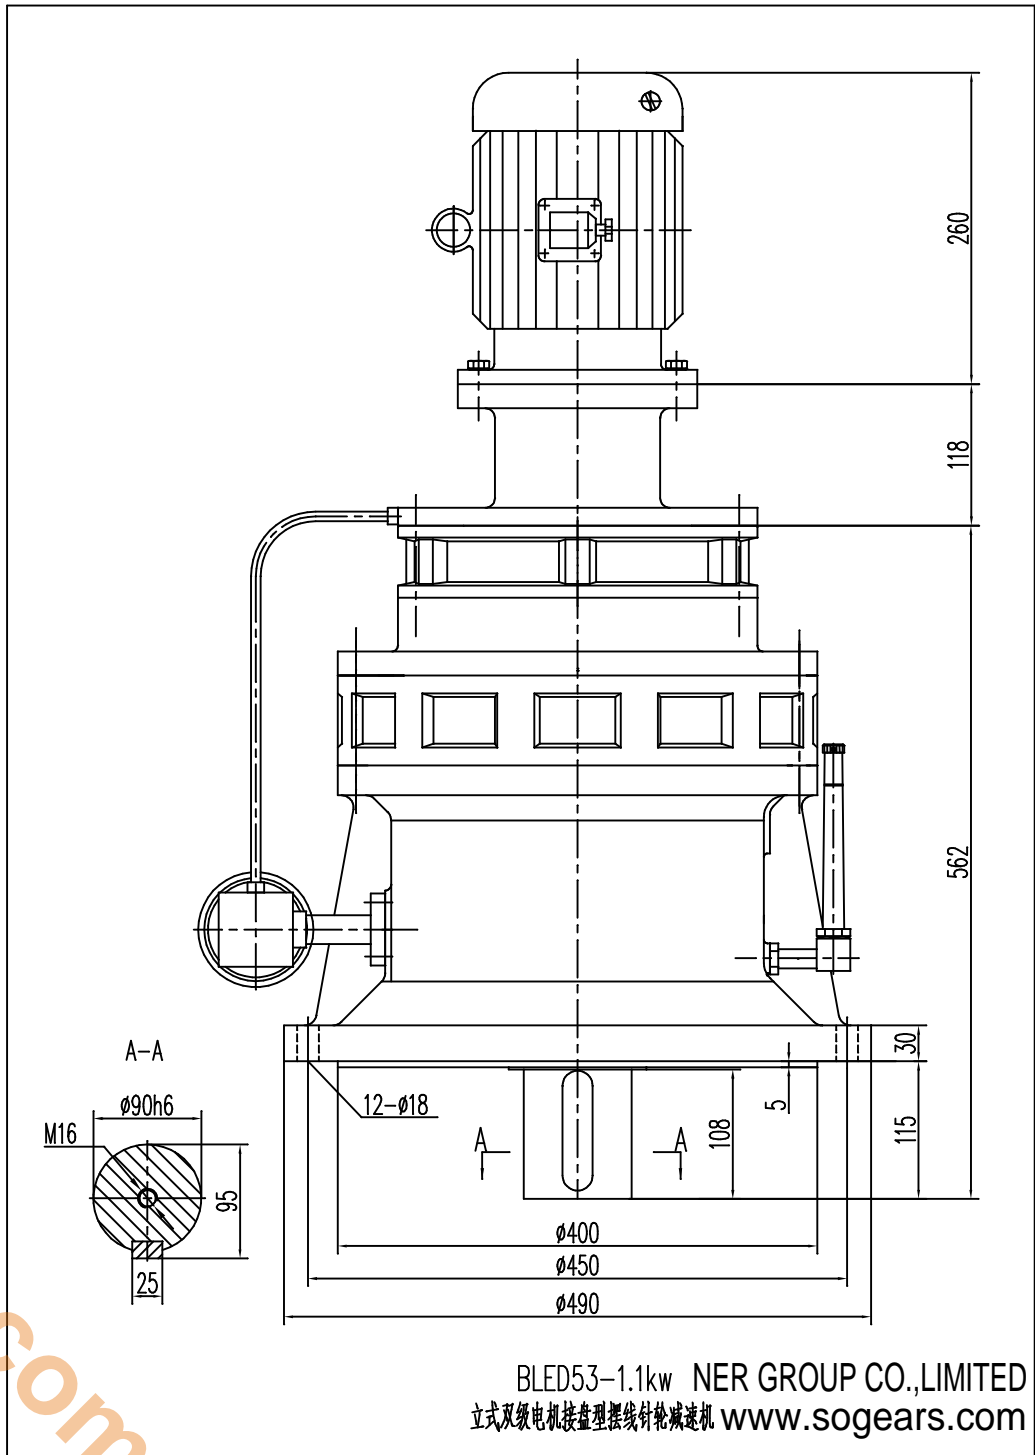

info@sogears.com

BLED53-1.1kw NER GROUP CO.,LIMITED  
立式双级电机接盘型摆线针轮减速机 www.sogears.com