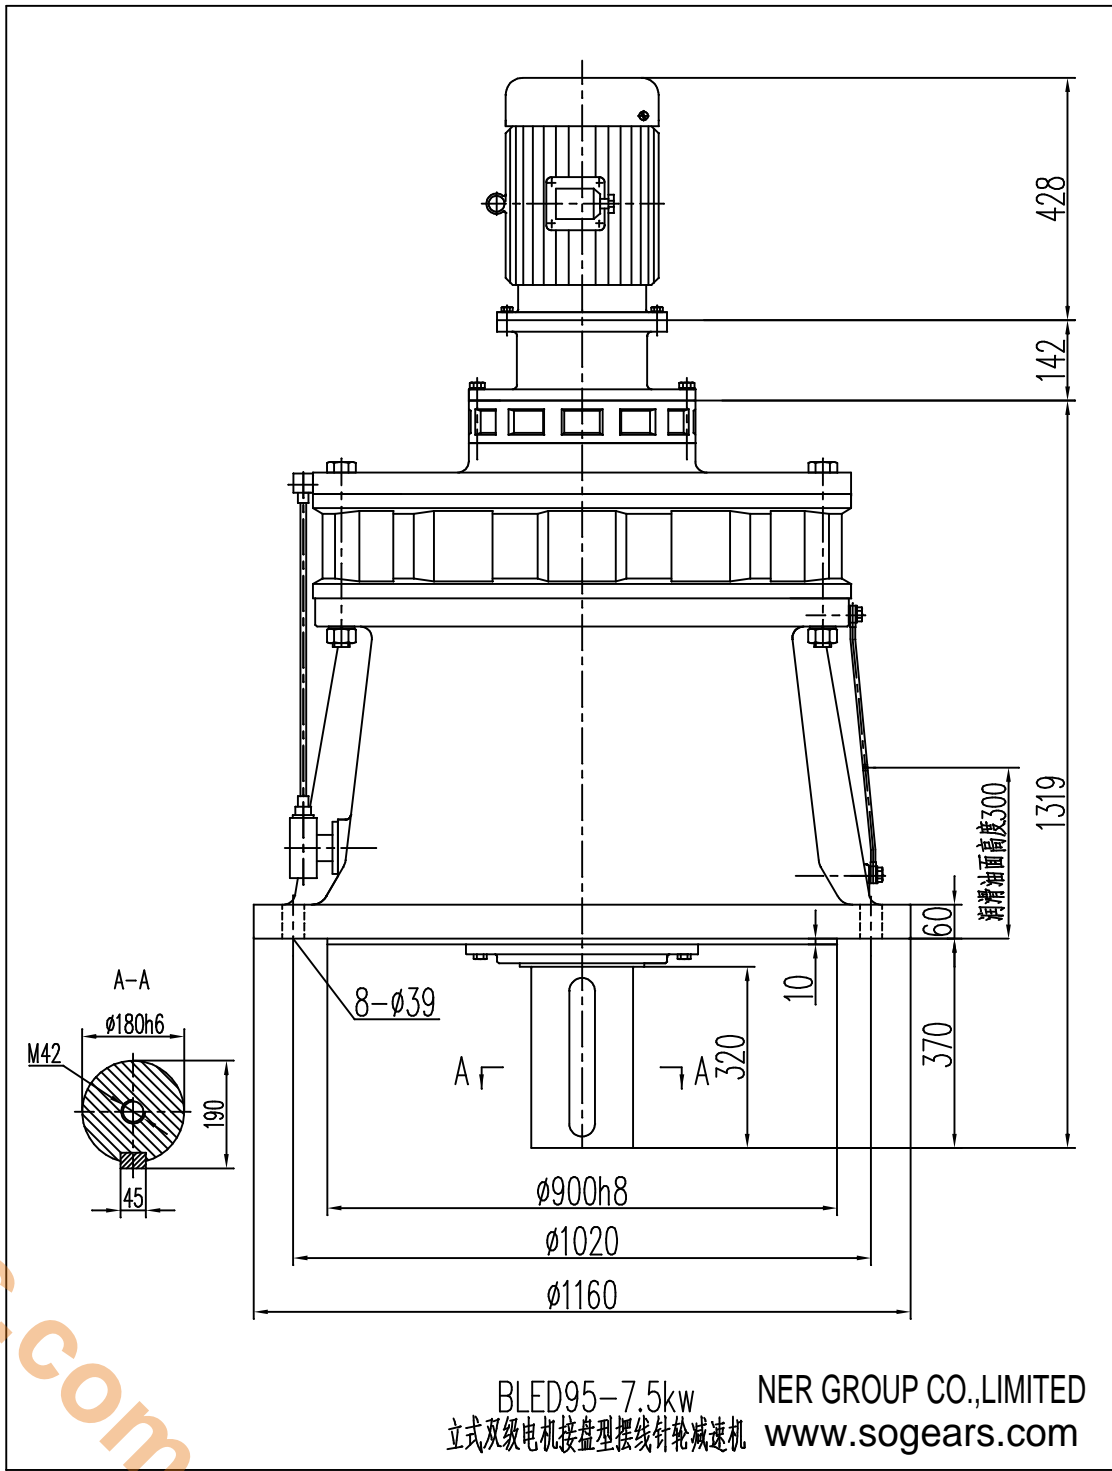

info@sogears.com

BLD95-7.5kw NER GROUP CO., LIMITED
立式双级电机接盘型摆线针轮减速机 www.sogears.com