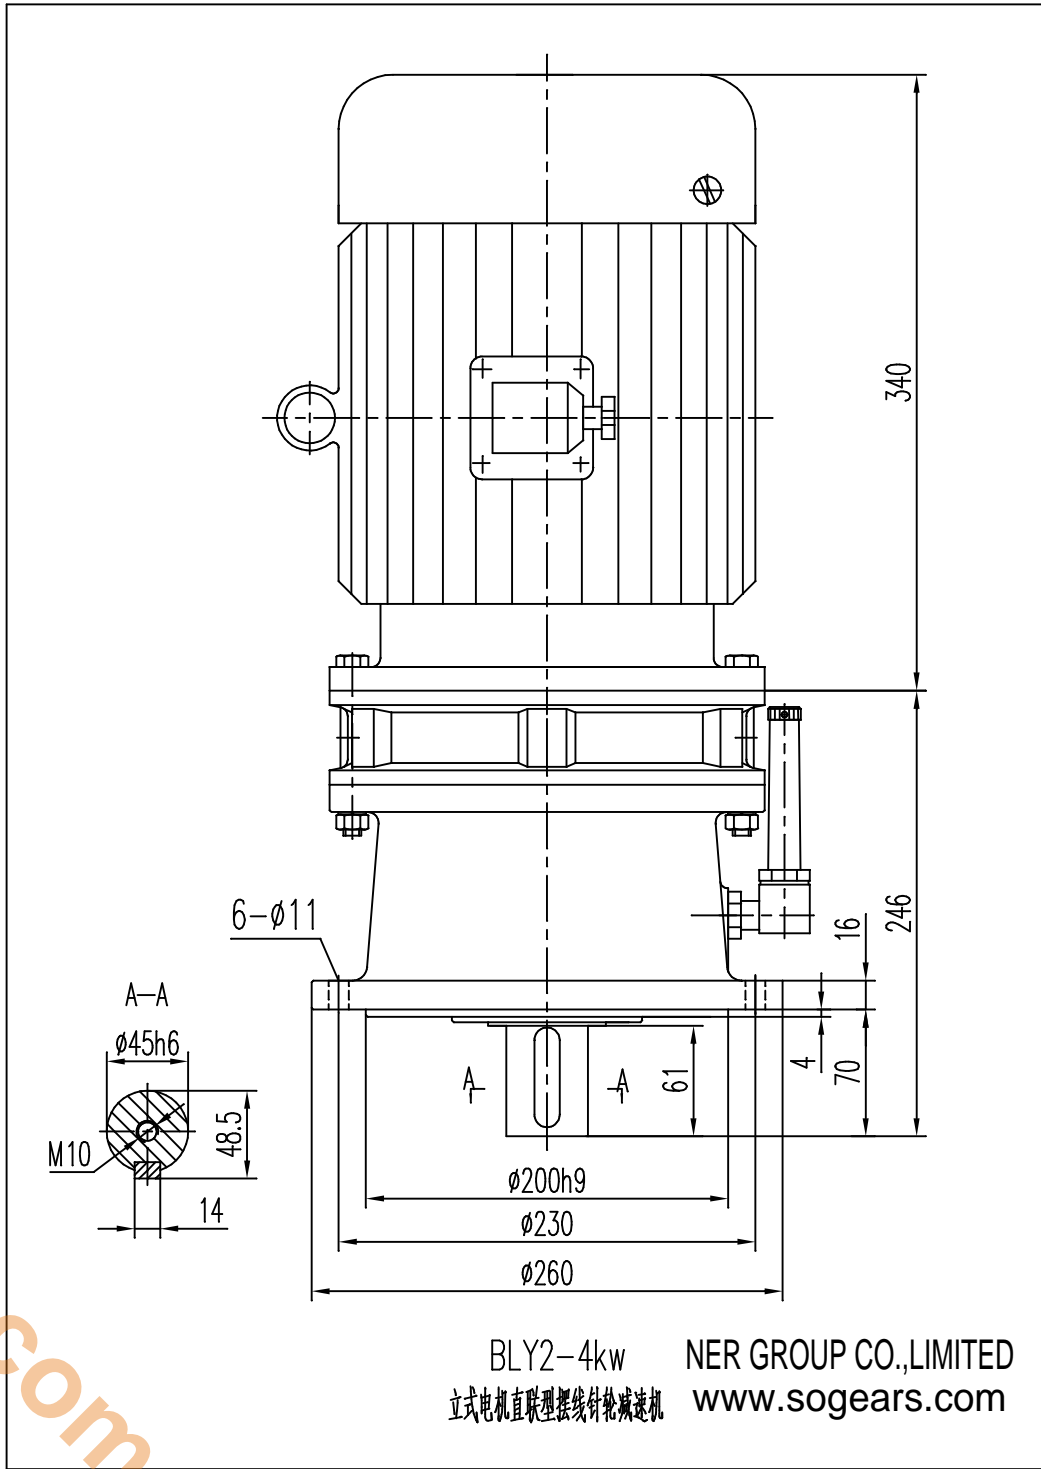

info@sogears.com

BLY2-4kw NER GROUP CO.,LIMITED
立式电机直联型摆线针轮减速机 www.sogears.com