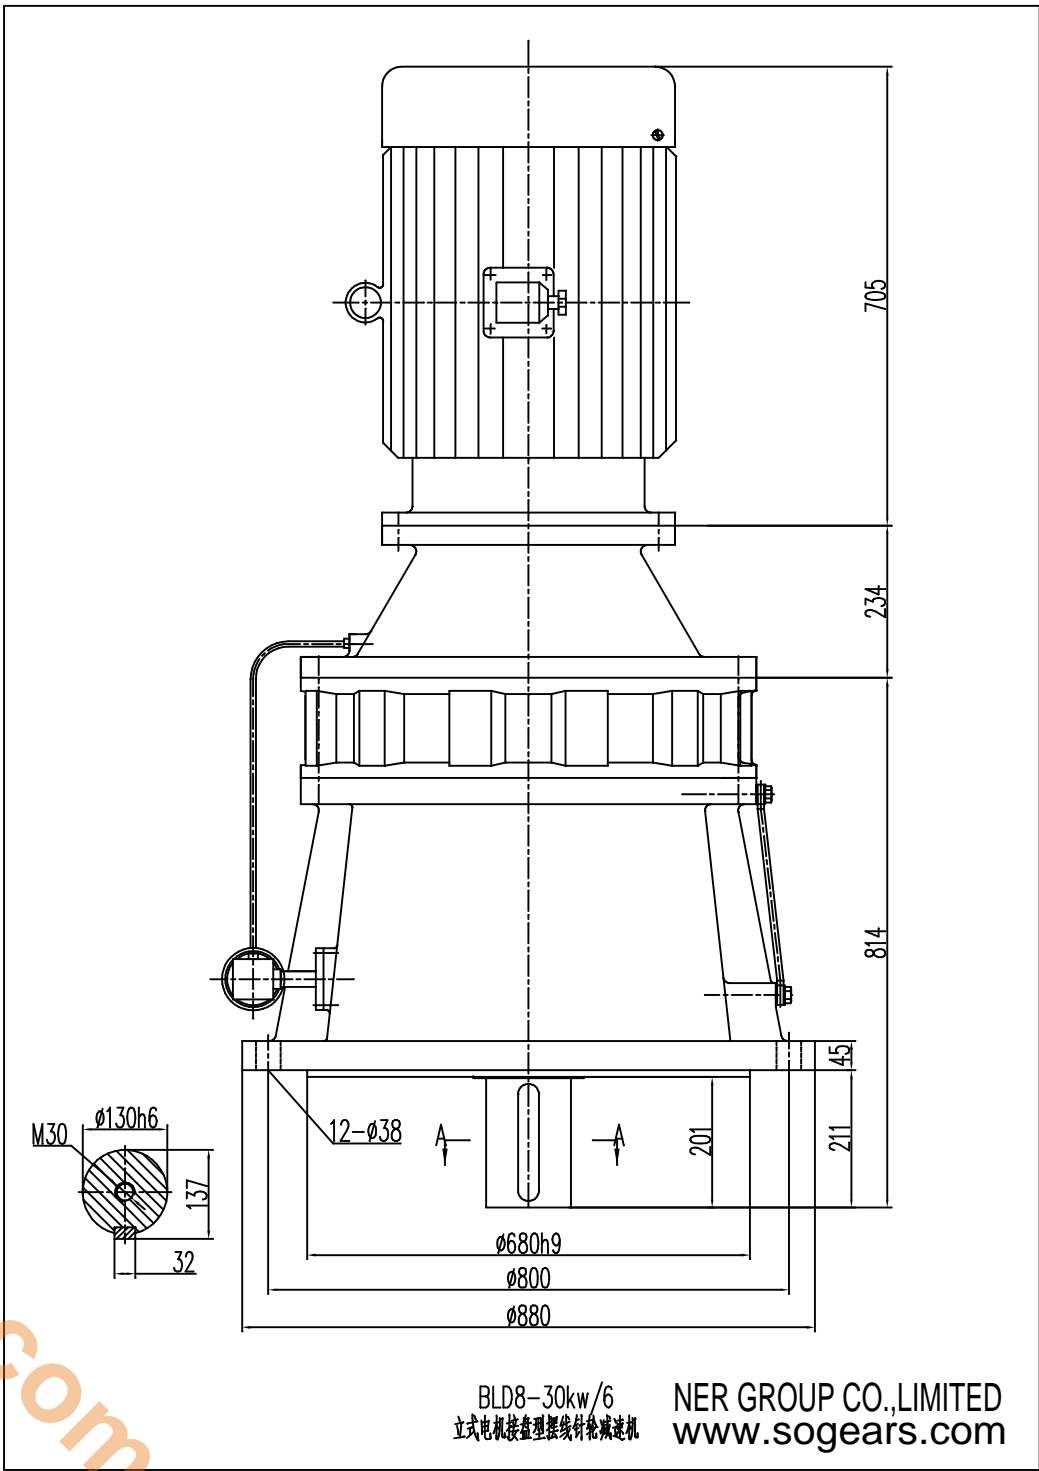

info@sogears.com

BLD8-30kw/6
立式电机接盘型摆线针轮减速机

NER GROUP CO.,LIMITED
www.sogears.com