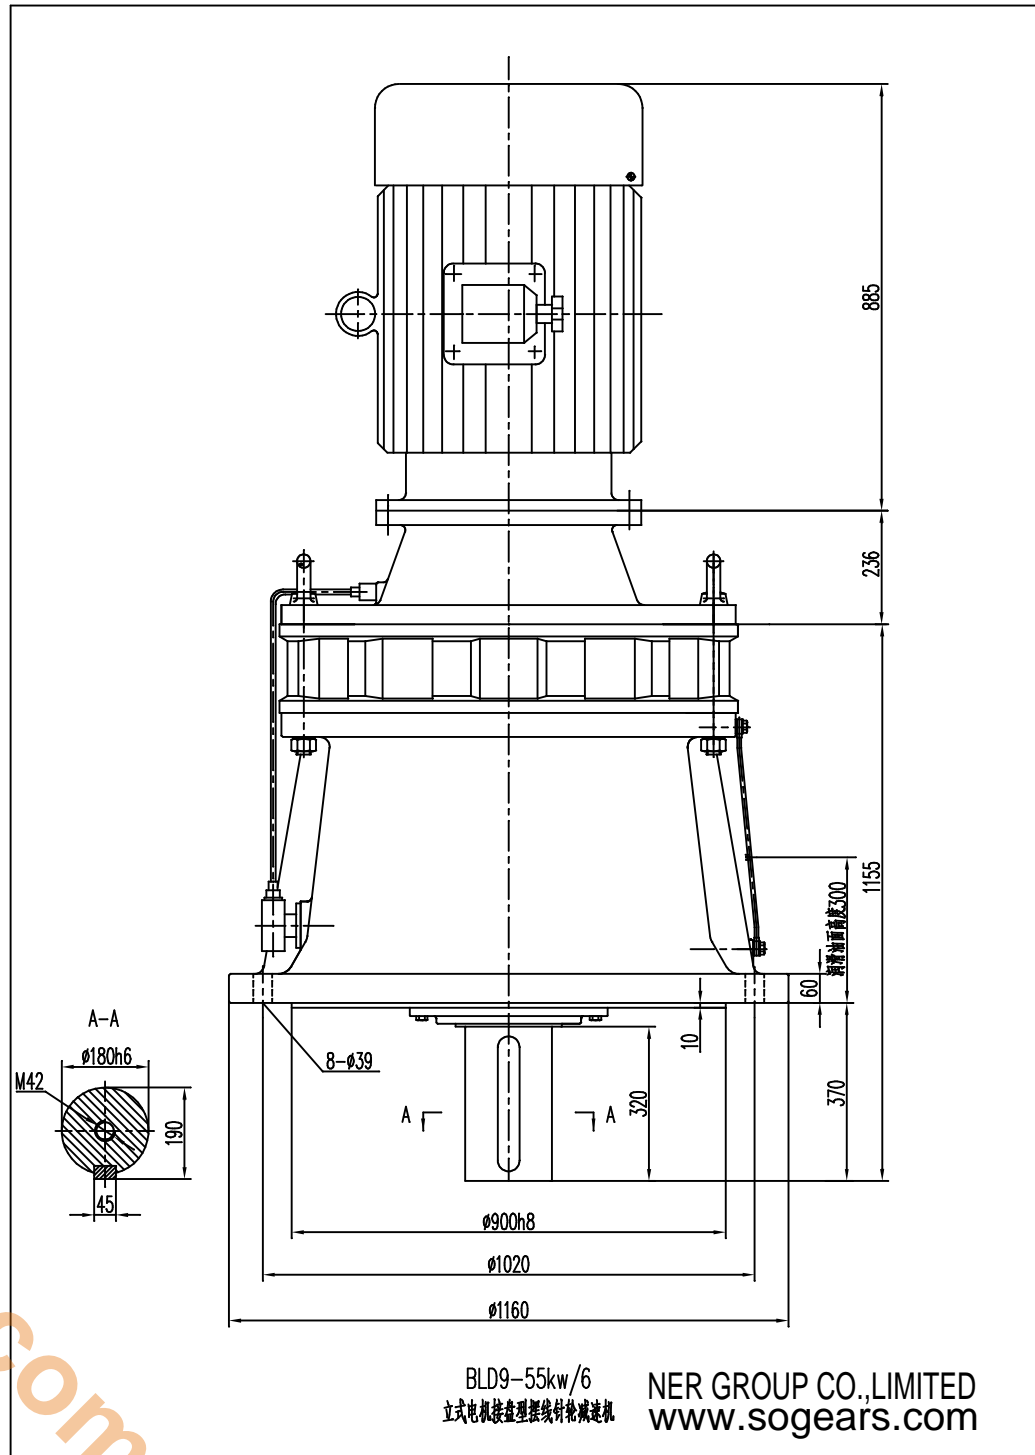

info@sogears.com

BLD9-55kw/6
立式电机接盘型摆线针轮减速机

NER GROUP CO., LIMITED
www.sogears.com