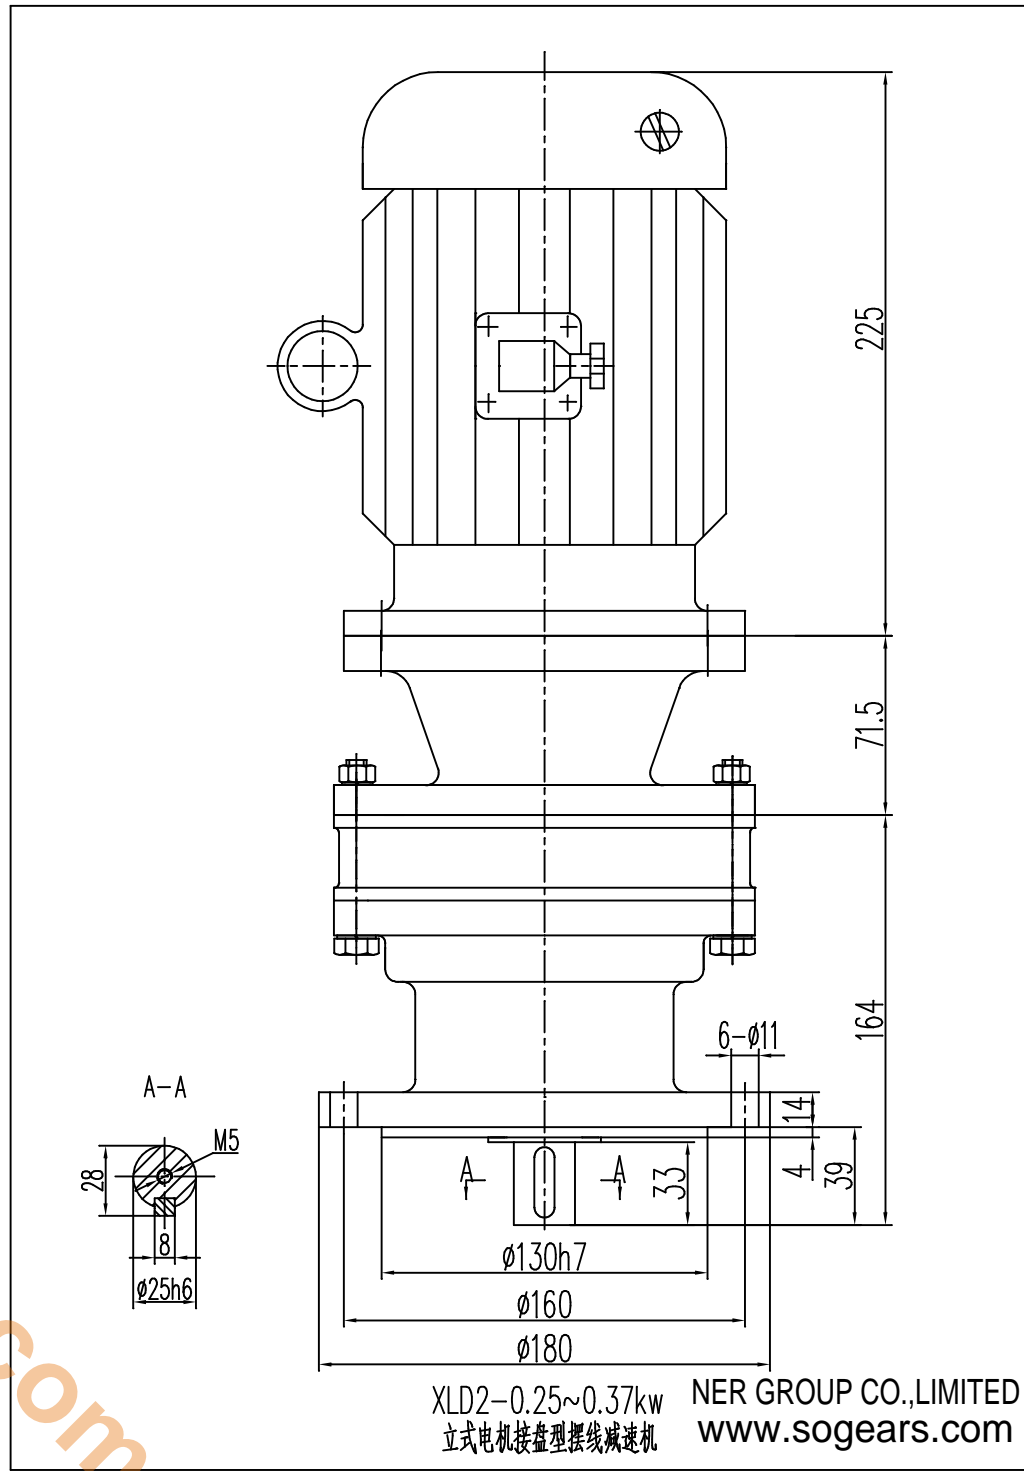

info@sogears.com

XLD2-0.25~0.37kw  
立式电机接盘型摆线减速机  
NER GROUP CO., LIMITED  
www.sogears.com