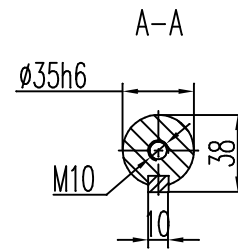

info@sogears.com

XLY3-0.25~0.37kw
立式电机直联型摆线针轮减速机

NER GROUP CO., LIMITED
www.sogears.com