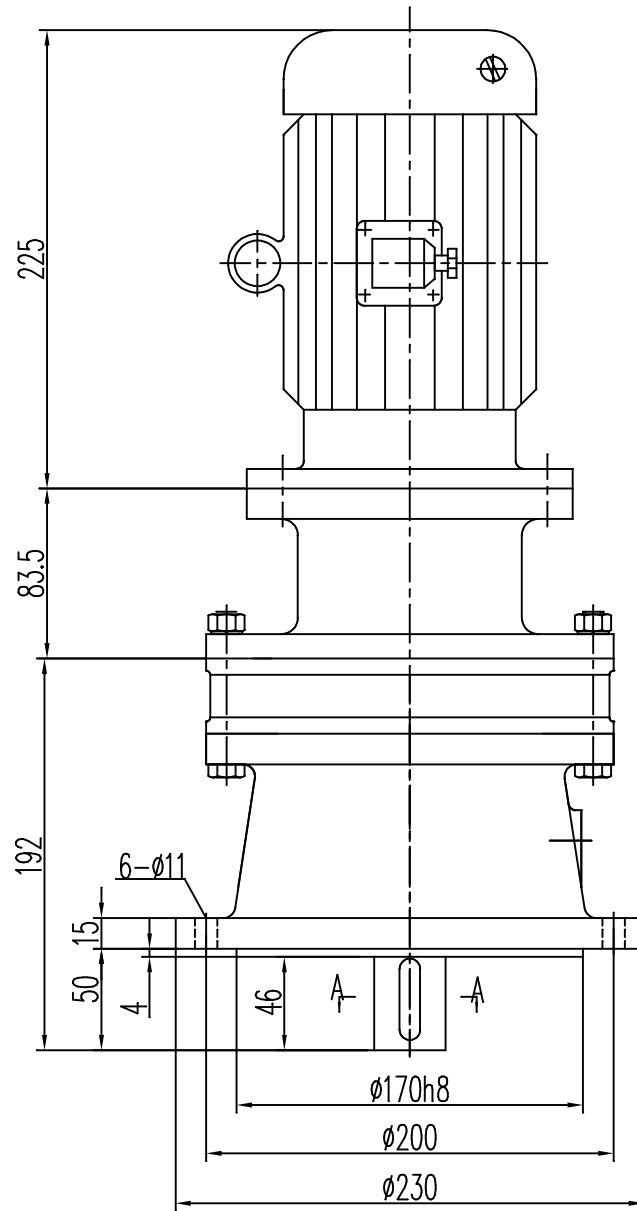

info@sogears.com

XLY3-0.25~0.37kw
立式电机直联型摆线针轮减速机

NER GROUP CO., LIMITED
www.sogears.com