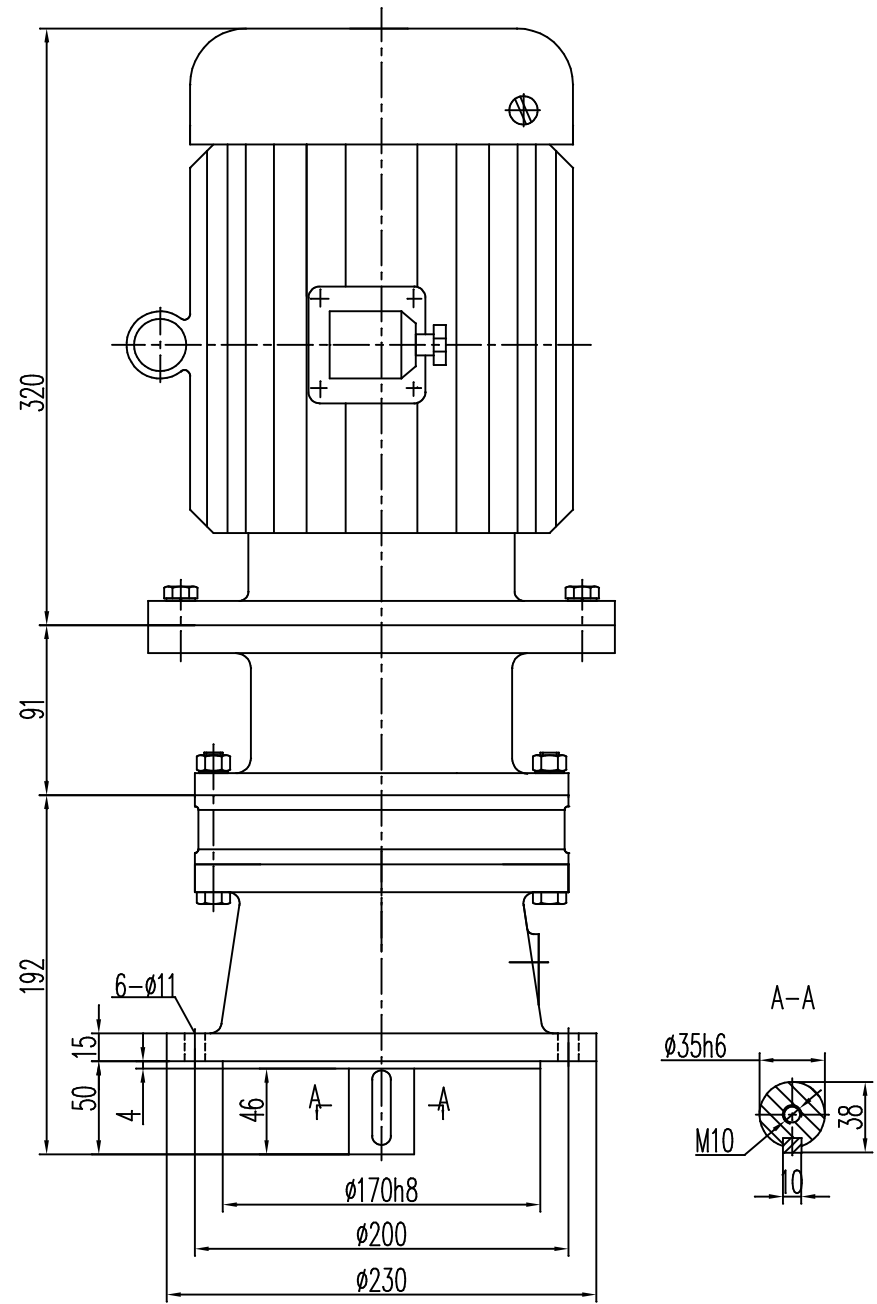

info@sogears.com

XLD3-2.2~3kw NER GROUP CO.,LIMITED  
立式电机接盘型摆线针轮减速机 www.sogears.com