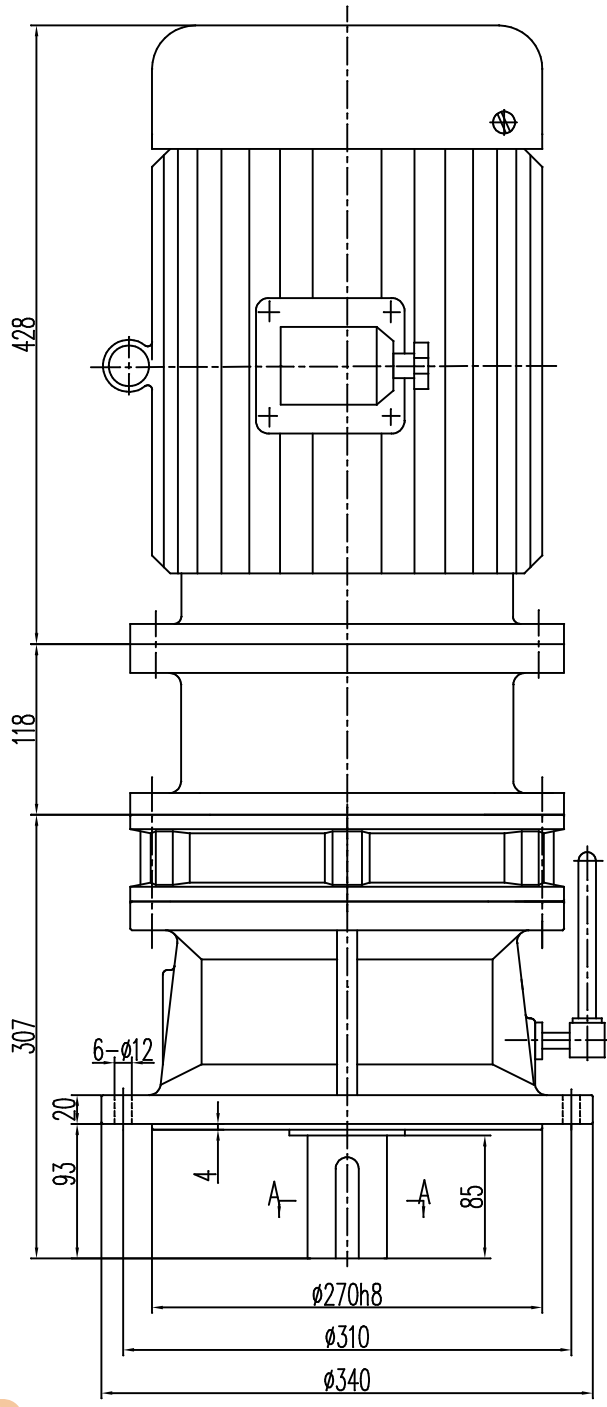

info@sogears.com

NER GROUP CO., LIMITED
www.sogears.com

XLD5-7.5kw
立式电机接盘型摆线减速机