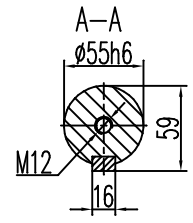

info@sogears.com

NER GROUP CO., LIMITED
www.sogears.com

XLD5-7.5kw
立式电机接盘型摆线减速机