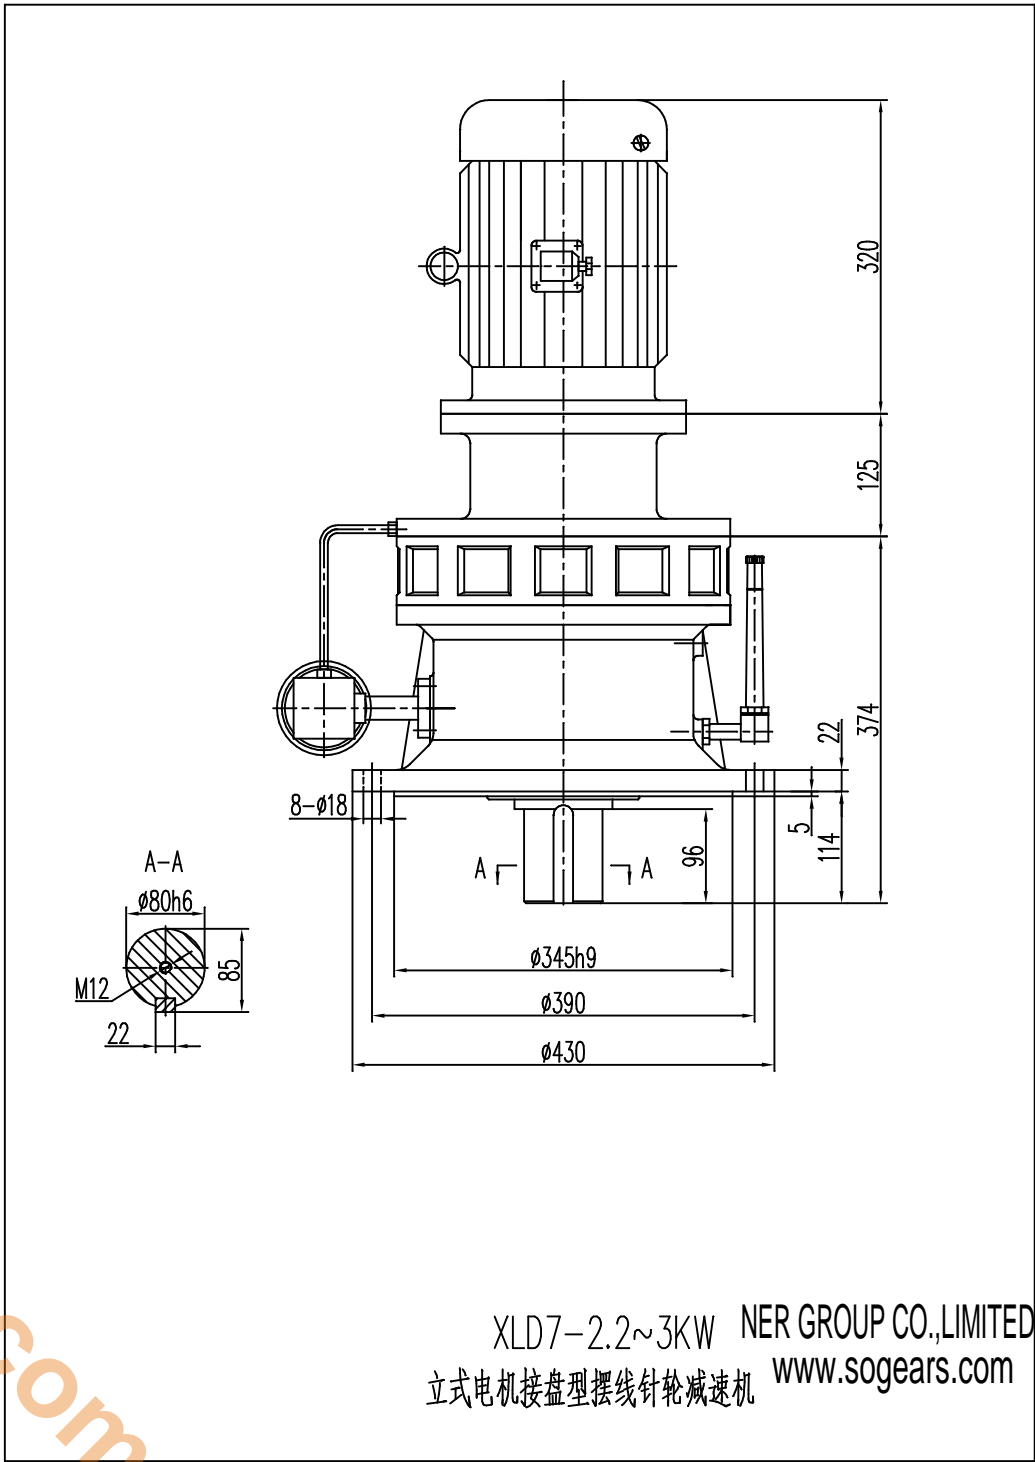

info@sogears.com

XLD7-2.2~3KW NER GROUP CO.,LIMITED
立式电机接盘型摆线针轮减速机 www.sogears.com