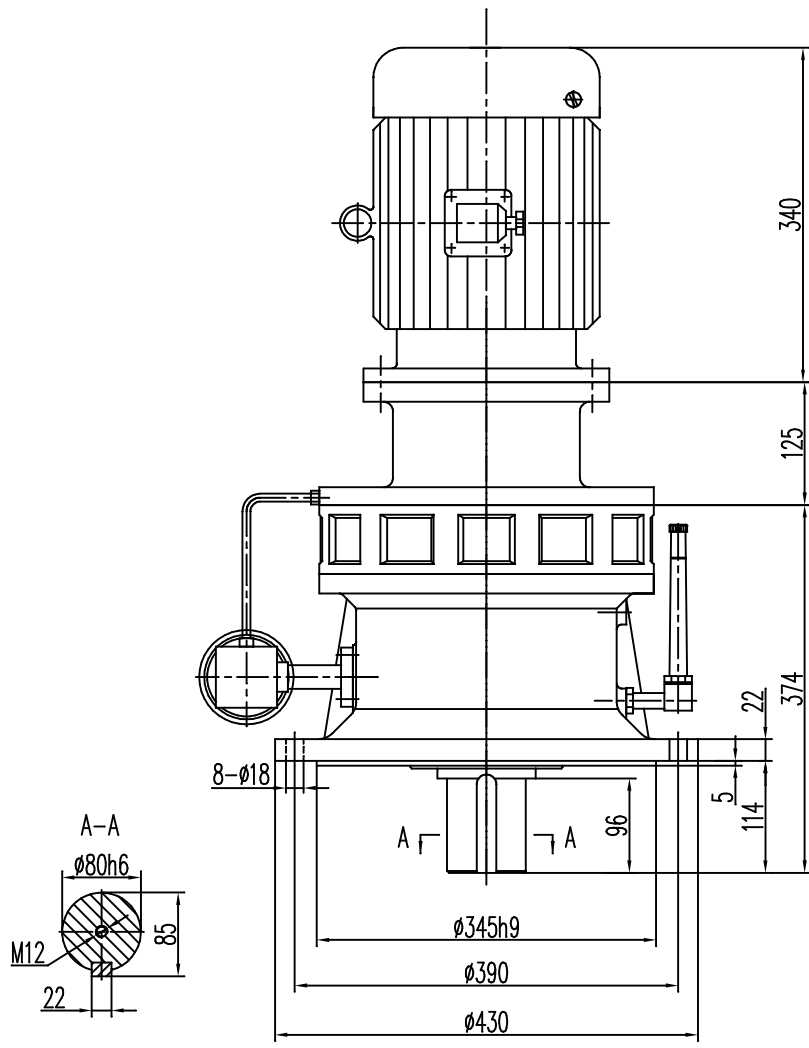

info@sogears.com

XLD7-4KW NER GROUP CO., LIMITED
www.sogears.com
立式电机接盘型摆线针轮减速机