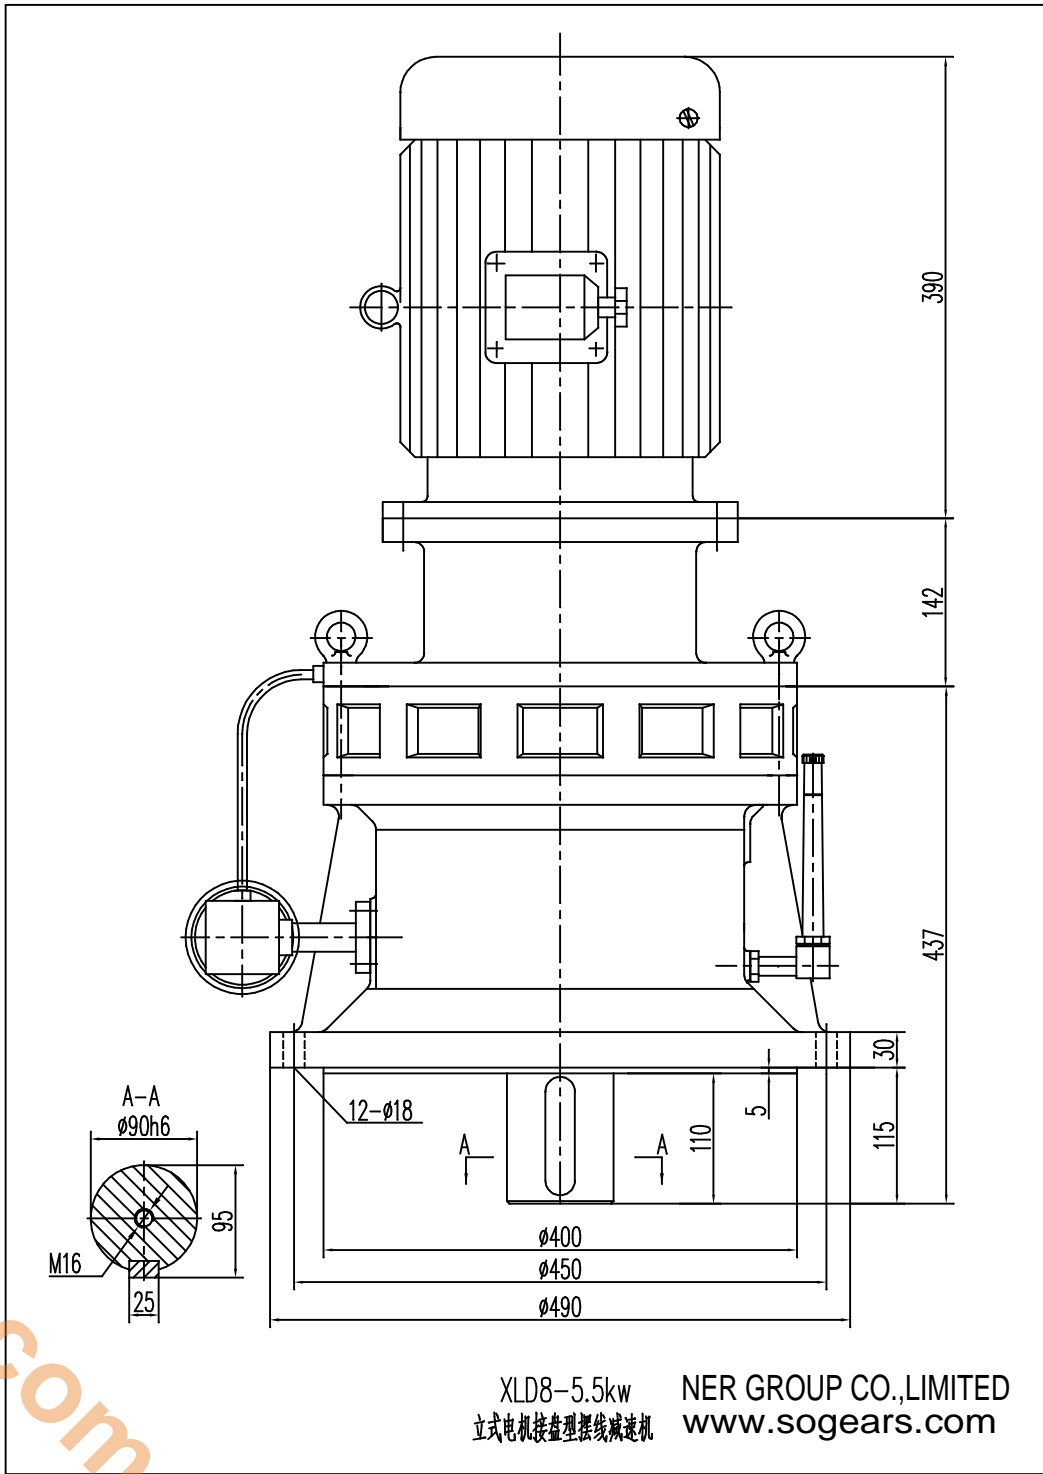

info@sogears.com

XLD8-5.5kw  
立式电机接盘型摆线减速机  
NER GROUP CO., LIMITED  
www.sogears.com