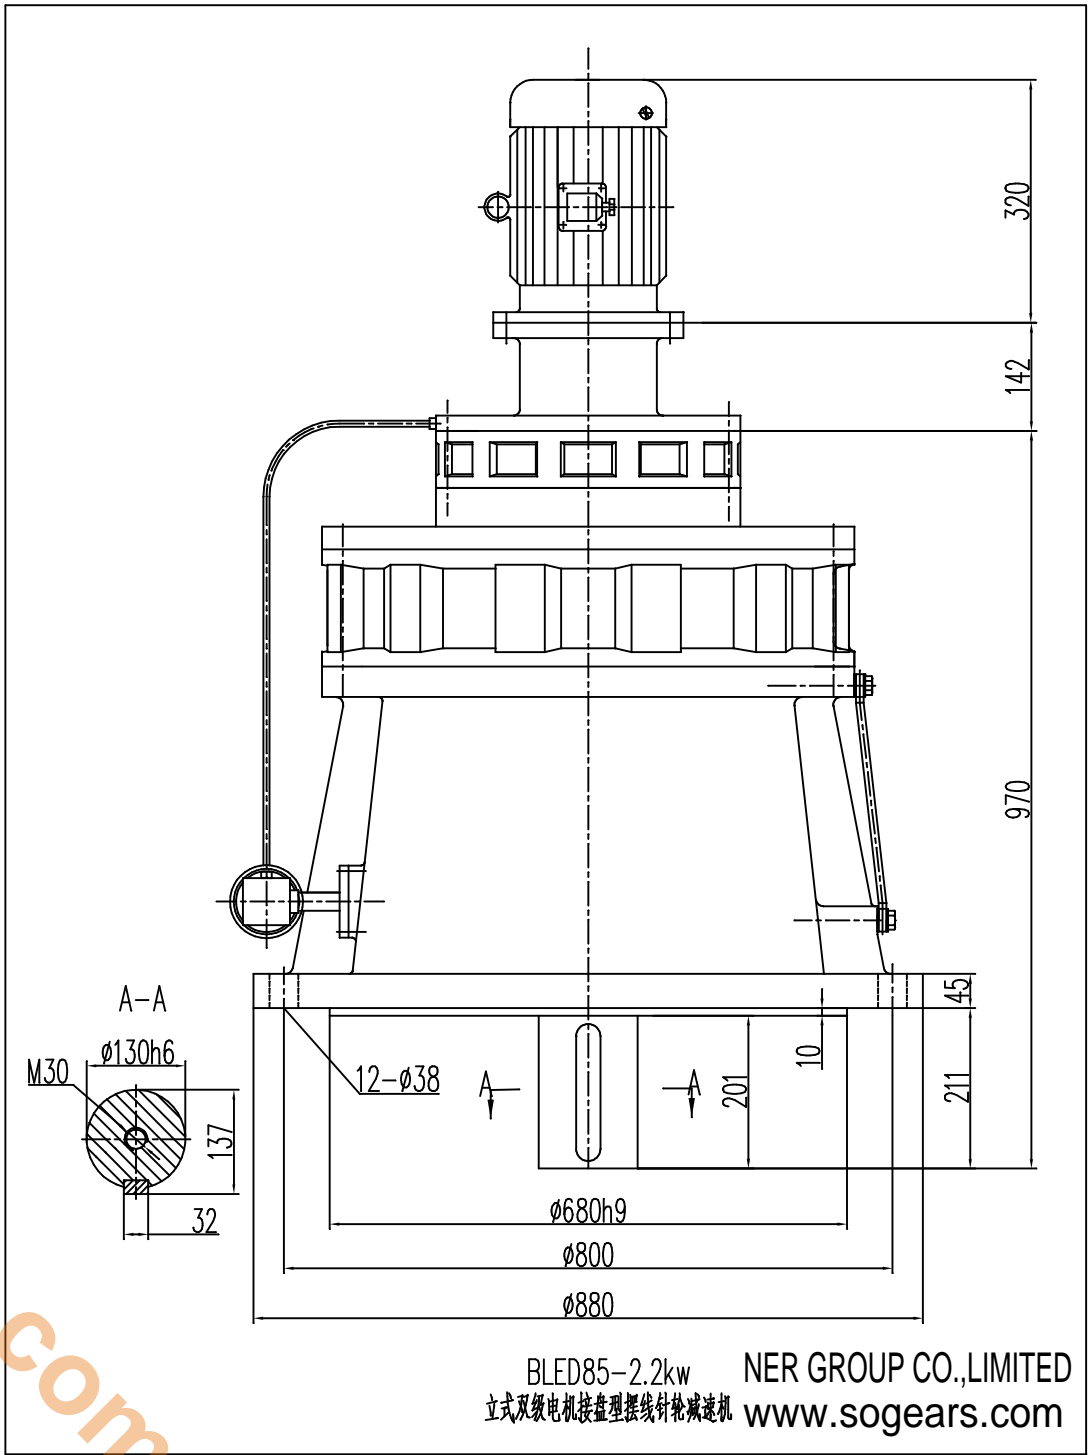

info@sogears.com

BLED85-2.2kw NER GROUP CO.,LIMITED  
立式双级电机接盘型摆线针轮减速机 www.sogears.com