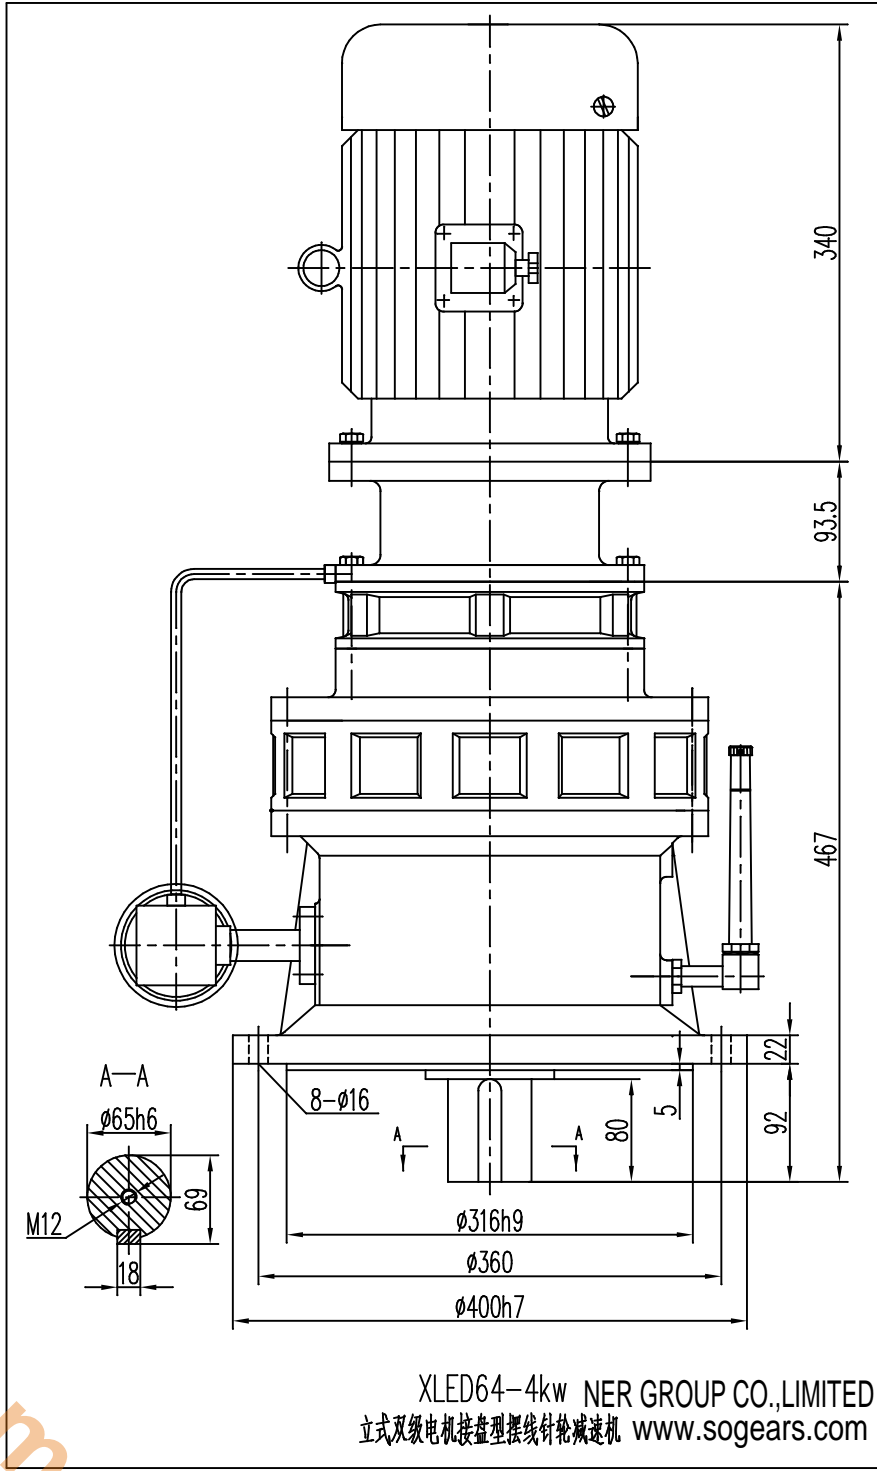

info@sogears.com

XLED64-4kw NER GROUP CO.,LIMITED
立式双级电机接盘型摆线针轮减速机 www.sogears.com