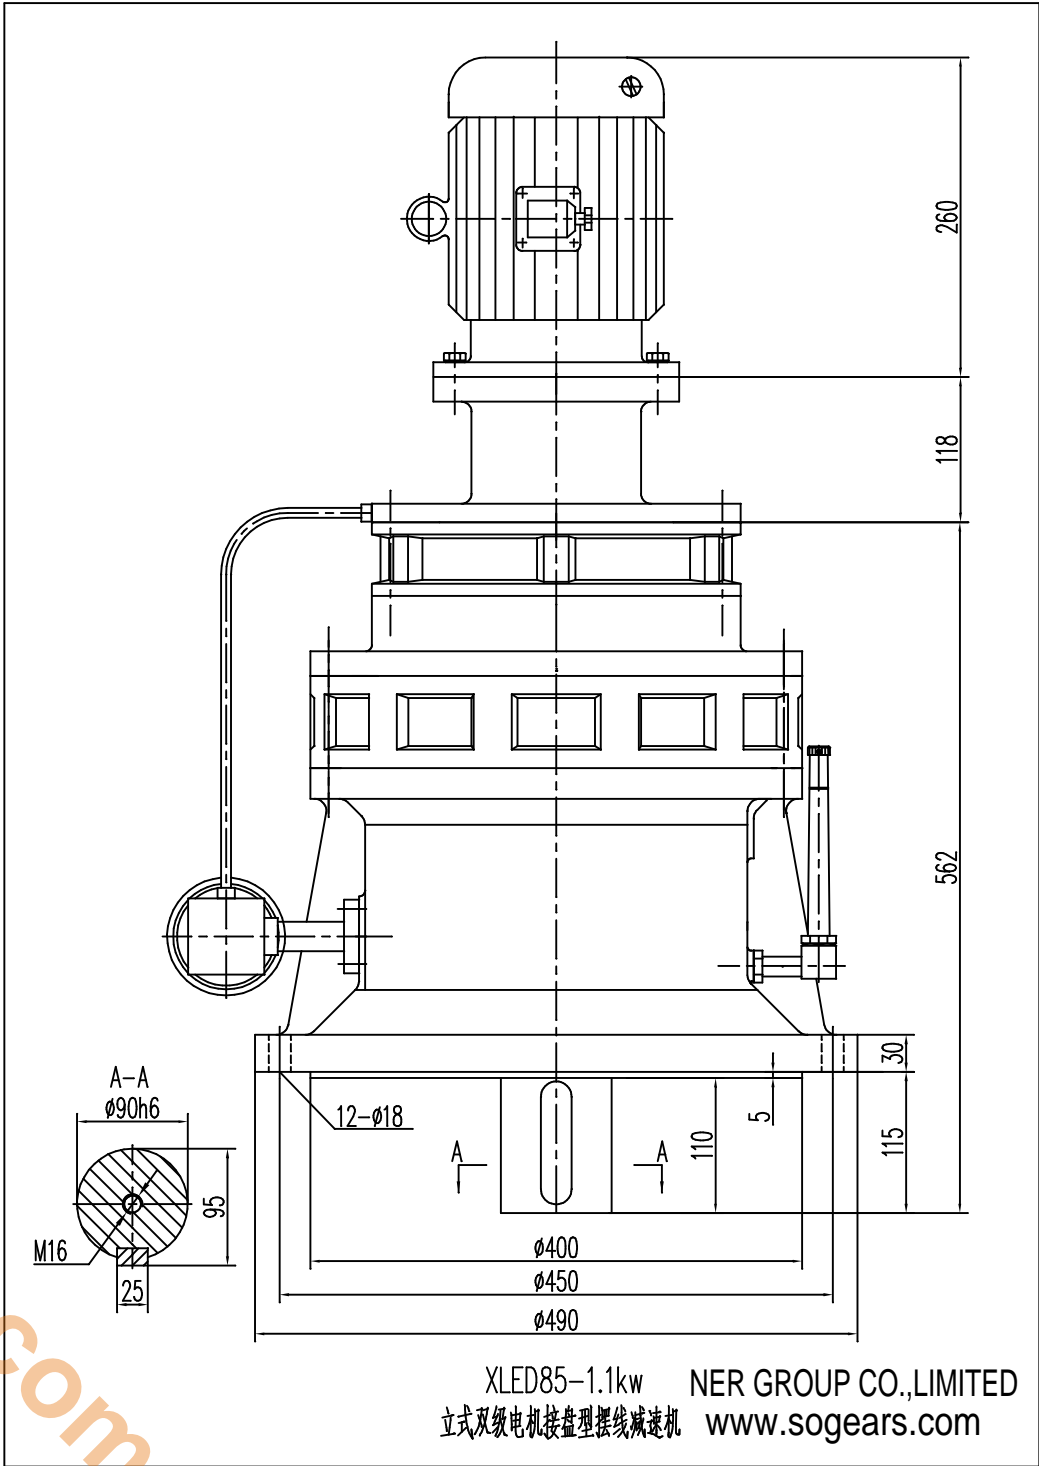

info@sogears.com

XLED85-1.1kw NER GROUP CO.,LIMITED
立式双级电机接盘型摆线减速机 www.sogears.com