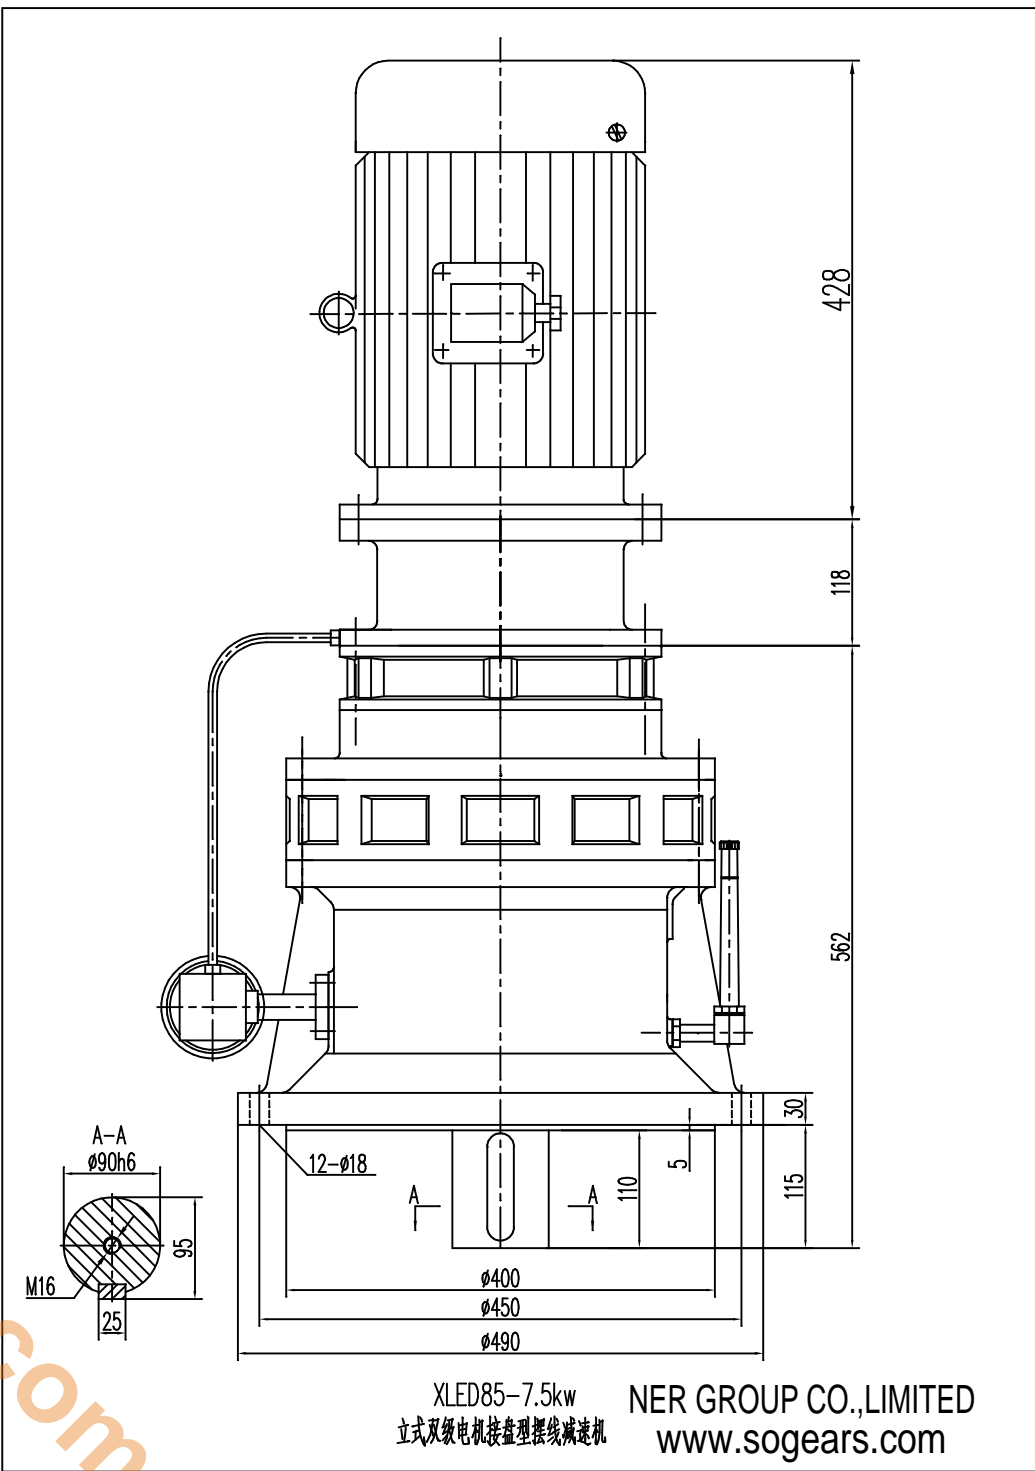

info@sogears.com

XLED85-7.5kw  
立式双级电机接盘型摆线减速机  
NER GROUP CO.,LIMITED  
www.sogears.com